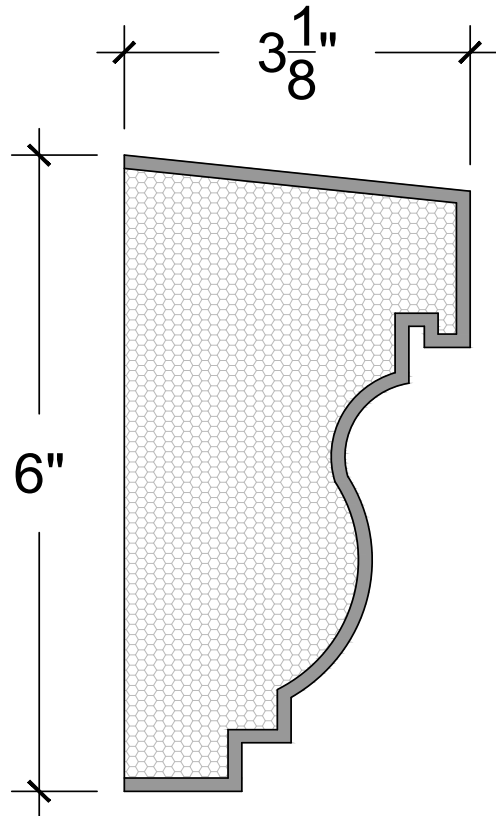

EXTERIOR  
MOULDINGS

FC SILL

128 Milvan Drive  
Toronto, Ontario  
Canada M9L 1Z9  
Tel.: (416) 741-6444  
Fax: (416) 744-3888  
Mob: (416) 315-4724

FC Sill 20

SECTION

ISOMETRIC

ELEVATION