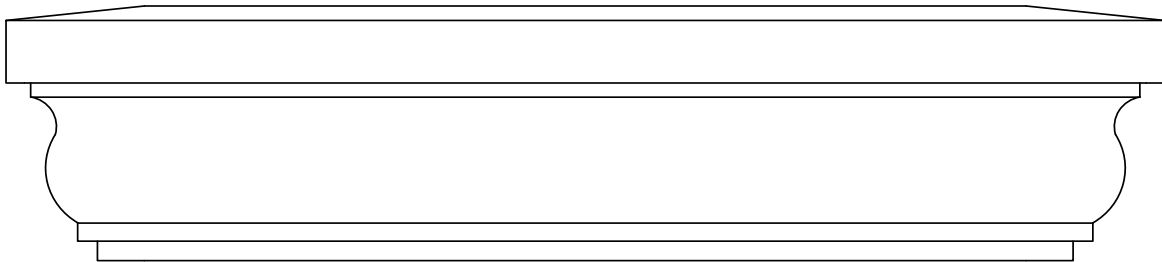

EXTERIOR  
MOULDINGS

FC SILL

128 Milvan Drive  
Toronto, Ontario  
Canada M9L 1Z9  
Tel.: (416) 741-6444  
Fax: (416) 744-3888  
Mob: (416) 315-4724

FC Sill 20

SECTION

ISOMETRIC

ELEVATION