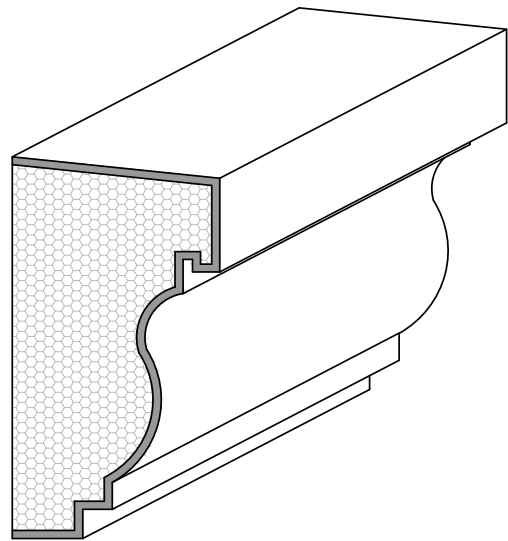

EXTERIOR  
MOULDINGS

FC SILL

128 Milvan Drive  
Toronto, Ontario  
Canada M9L 1Z9  
Tel.: (416) 741-6444  
Fax: (416) 744-3888  
Mob: (416) 315-4724

FC Sill 20

SECTION

ISOMETRIC

ELEVATION