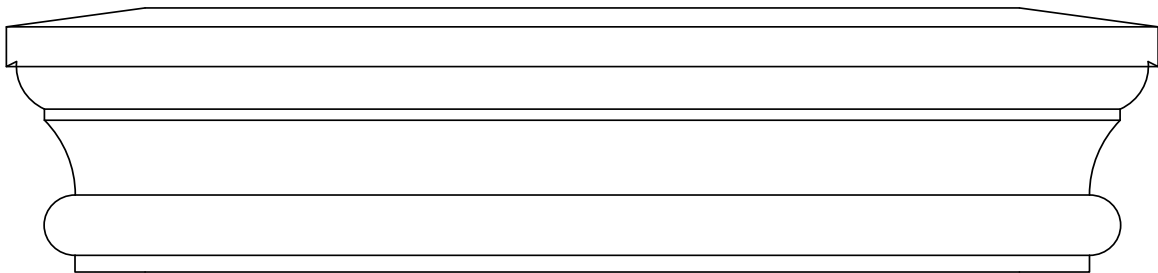

EXTERIOR  
MOULDINGS

FC SILL

128 Milvan Drive  
Toronto, Ontario  
Canada M9L 1Z9  
Tel.: (416) 741-6444  
Fax: (416) 744-3888  
Mob: (416) 315-4724

FC Sill 19

SECTION

ISOMETRIC

ELEVATION