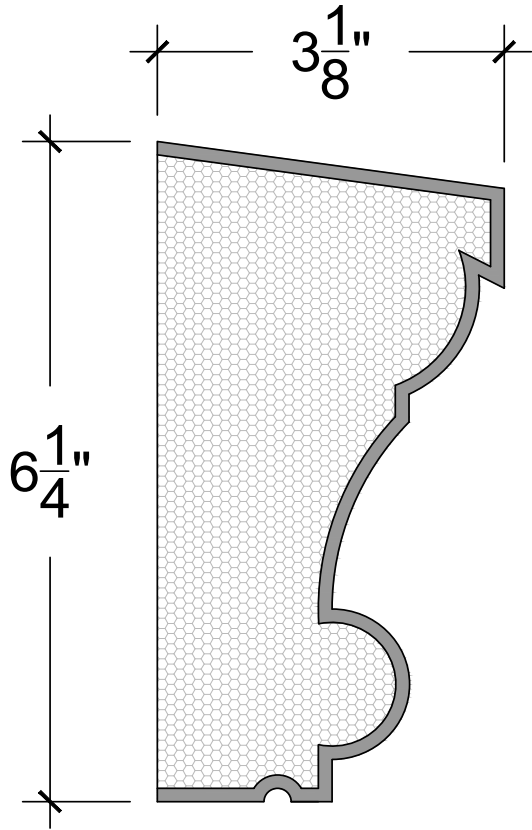

EXTERIOR  
MOULDINGS

FC SILL

128 Milvan Drive  
Toronto, Ontario  
Canada M9L 1Z9  
Tel.: (416) 741-6444  
Fax: (416) 744-3888  
Mob: (416) 315-4724

FC Sill 19

SECTION

ISOMETRIC

ELEVATION