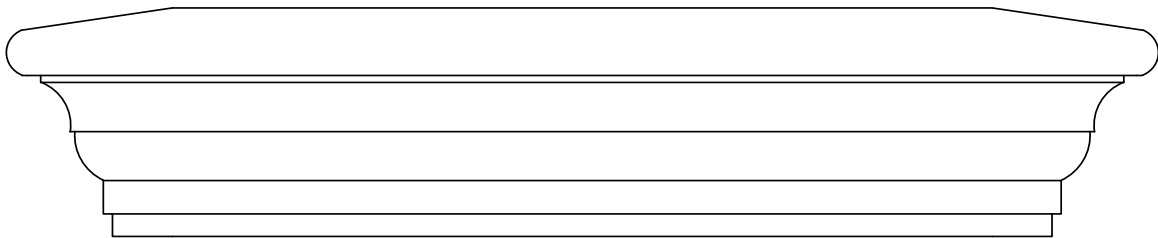

EXTERIOR
MOULDINGS

FC SILL

128 Milvan Drive
Toronto, Ontario
Canada M9L 1Z9
Tel.: (416) 741-6444
Fax: (416) 744-3888
Mob: (416) 315-4724

FC Sill 18

SECTION

ISOMETRIC

ELEVATION