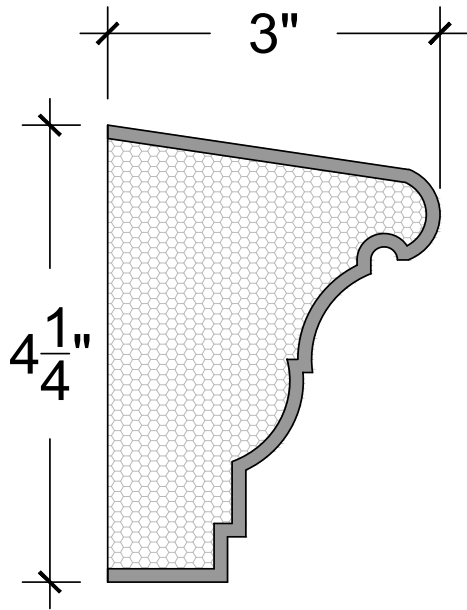

EXTERIOR
MOULDINGS

FC SILL

128 Milvan Drive
Toronto, Ontario
Canada M9L 1Z9
Tel.: (416) 741-6444
Fax: (416) 744-3888
Mob: (416) 315-4724

FC Sill 18

SECTION

ISOMETRIC

ELEVATION