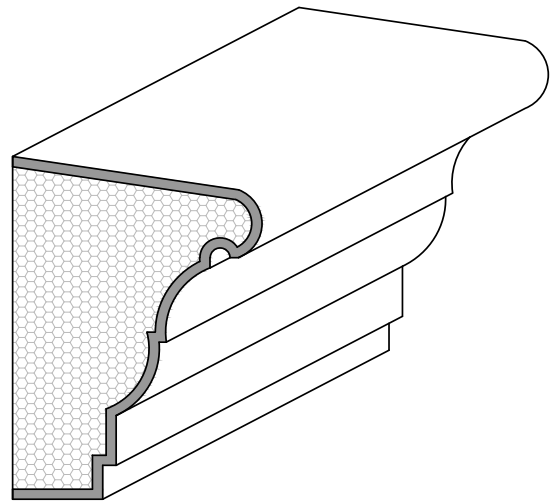

EXTERIOR
MOULDINGS

FC SILL

128 Milvan Drive
Toronto, Ontario
Canada M9L 1Z9
Tel.: (416) 741-6444
Fax: (416) 744-3888
Mob: (416) 315-4724

FC Sill 18

SECTION

ISOMETRIC

ELEVATION