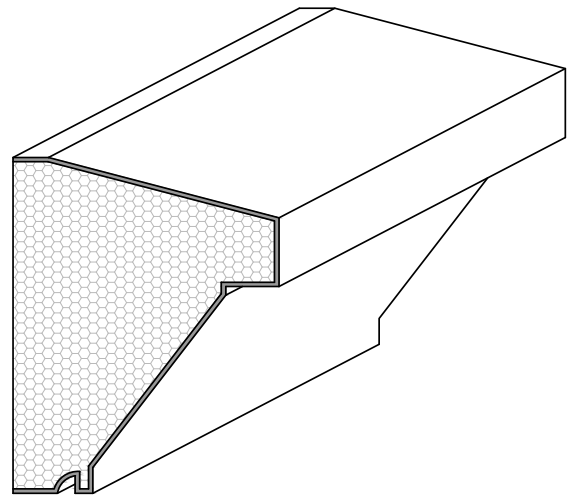

EXTERIOR
MOULDINGS

FC SILL

128 Milvan Drive
Toronto, Ontario
Canada M9L 1Z9
Tel.: (416) 741-6444
Fax: (416) 744-3888
Mob: (416) 315-4724

FC Sill 17

SECTION

ISOMETRIC

ELEVATION