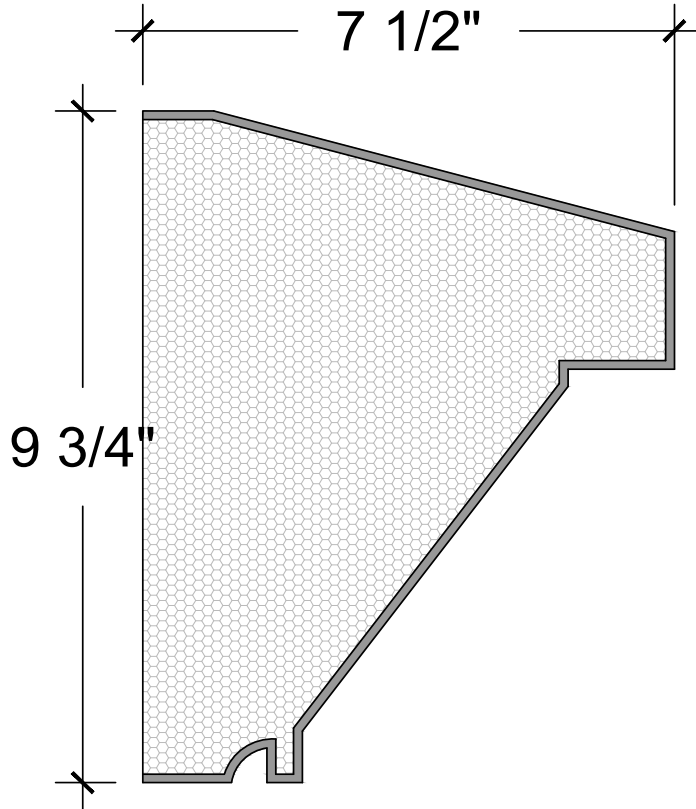

EXTERIOR
MOULDINGS

FC SILL

128 Milvan Drive
Toronto, Ontario
Canada M9L 1Z9
Tel.: (416) 741-6444
Fax: (416) 744-3888
Mob: (416) 315-4724

FC Sill 17

SECTION

ISOMETRIC

ELEVATION