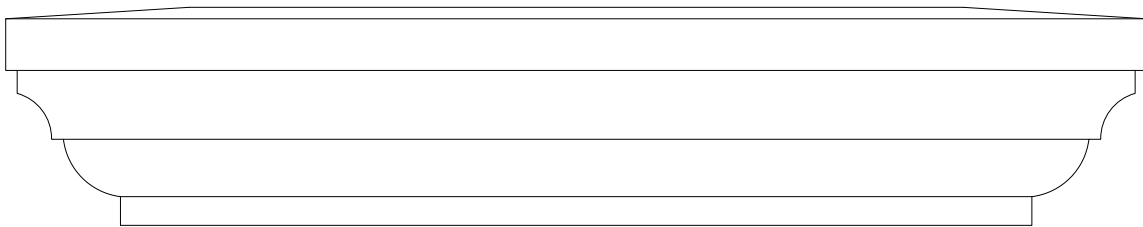

EXTERIOR
MOULDINGS

FC SILL

128 Milvan Drive
Toronto, Ontario
Canada M9L 1Z9
Tel.: (416) 741-6444
Fax: (416) 744-3888
Mob: (416) 315-4724

FC Sill 15

SECTION

ISOMETRIC

ELEVATION