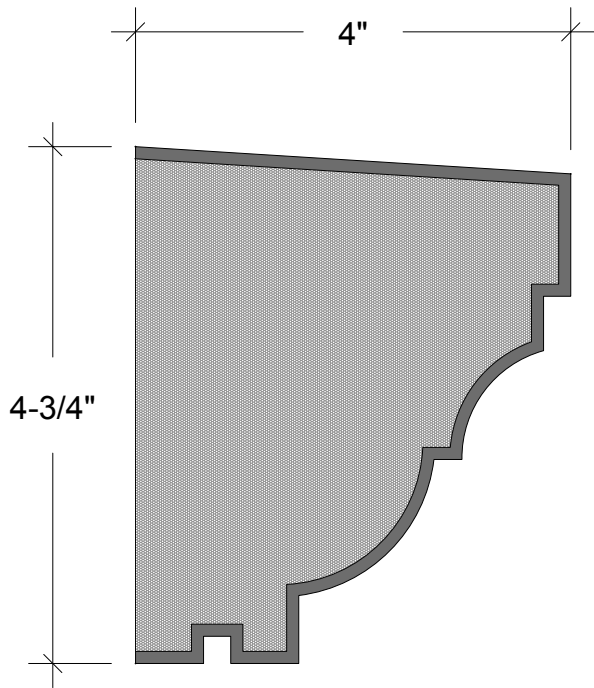

EXTERIOR
MOULDINGS

FC SILL

128 Milvan Drive
Toronto, Ontario
Canada M9L 1Z9
Tel.: (416) 741-6444
Fax: (416) 744-3888
Mob: (416) 315-4724

FC Sill 15

SECTION

ISOMETRIC

ELEVATION