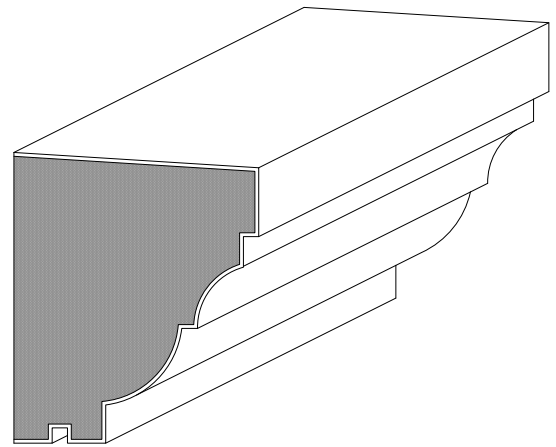

EXTERIOR
MOULDINGS

FC SILL

128 Milvan Drive
Toronto, Ontario
Canada M9L 1Z9
Tel.: (416) 741-6444
Fax: (416) 744-3888
Mob: (416) 315-4724

FC Sill 15

SECTION

ISOMETRIC

ELEVATION