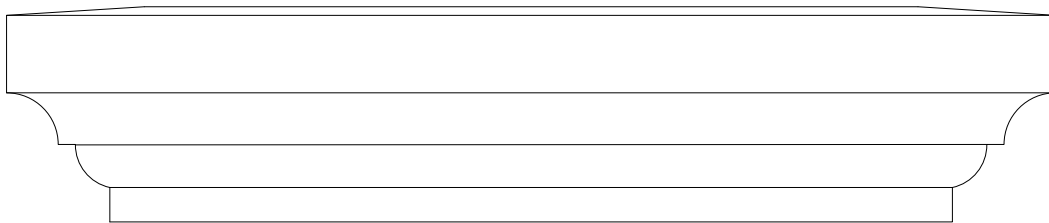

EXTERIOR
MOULDINGS

FC SILL

128 Milvan Drive
Toronto, Ontario
Canada M9L 1Z9
Tel.: (416) 741-6444
Fax: (416) 744-3888
Mob: (416) 315-4724

FC Sill 14

SECTION

ISOMETRIC

ELEVATION