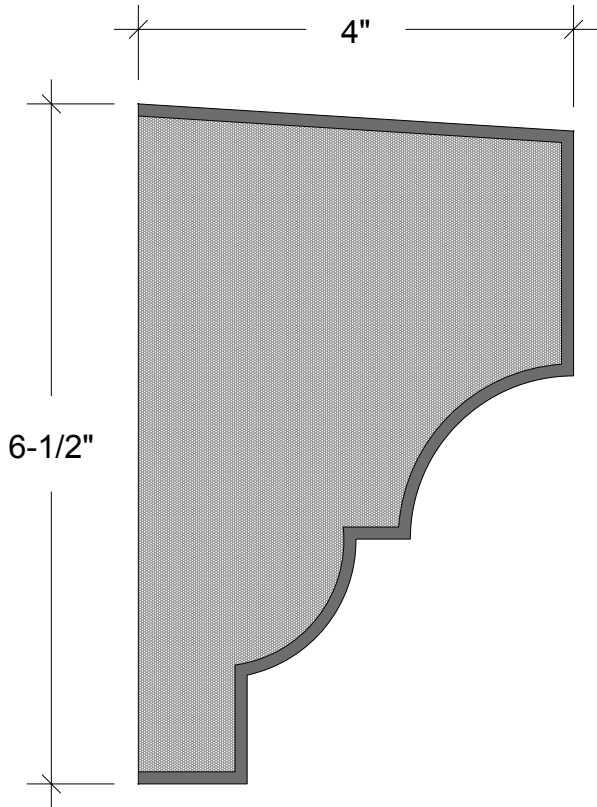

EXTERIOR
MOULDINGS

FC SILL

128 Milvan Drive
Toronto, Ontario
Canada M9L 1Z9
Tel.: (416) 741-6444
Fax: (416) 744-3888
Mob: (416) 315-4724

FC Sill 14

SECTION

ISOMETRIC

ELEVATION