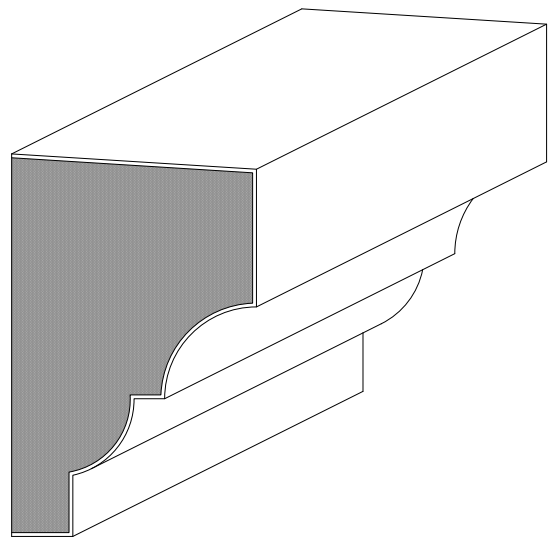

EXTERIOR
MOULDINGS

FC SILL

128 Milvan Drive
Toronto, Ontario
Canada M9L 1Z9
Tel.: (416) 741-6444
Fax: (416) 744-3888
Mob: (416) 315-4724

FC Sill 14

SECTION

ISOMETRIC

ELEVATION