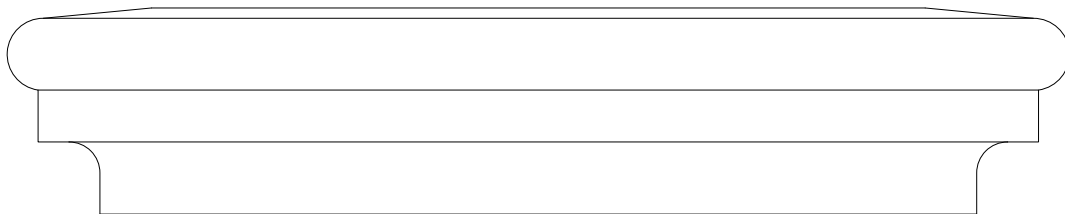

EXTERIOR
MOULDINGS

FC SILL

128 Milvan Drive
Toronto, Ontario
Canada M9L 1Z9
Tel.: (416) 741-6444
Fax: (416) 744-3888
Mob: (416) 315-4724

FC Sill 13

SECTION

ISOMETRIC

ELEVATION