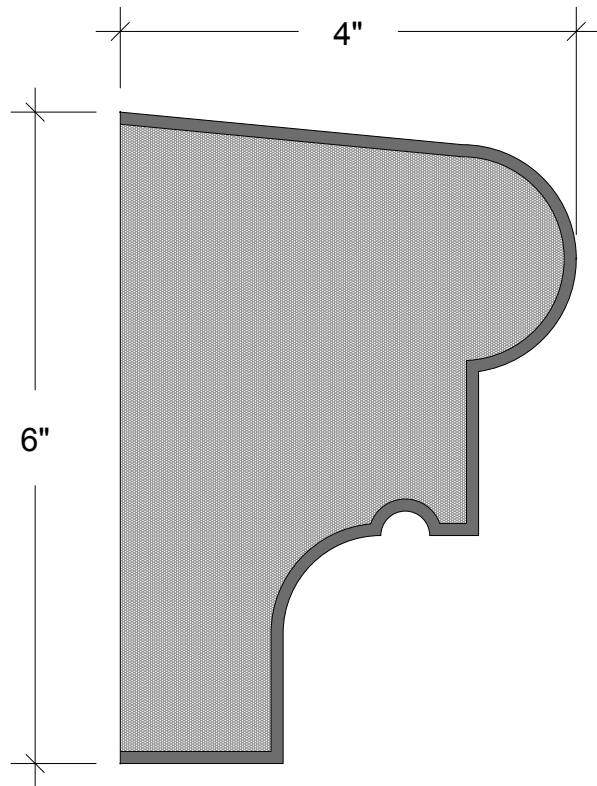

EXTERIOR
MOULDINGS

FC SILL

128 Milvan Drive
Toronto, Ontario
Canada M9L 1Z9
Tel.: (416) 741-6444
Fax: (416) 744-3888
Mob: (416) 315-4724

FC Sill 13

SECTION

ISOMETRIC

ELEVATION