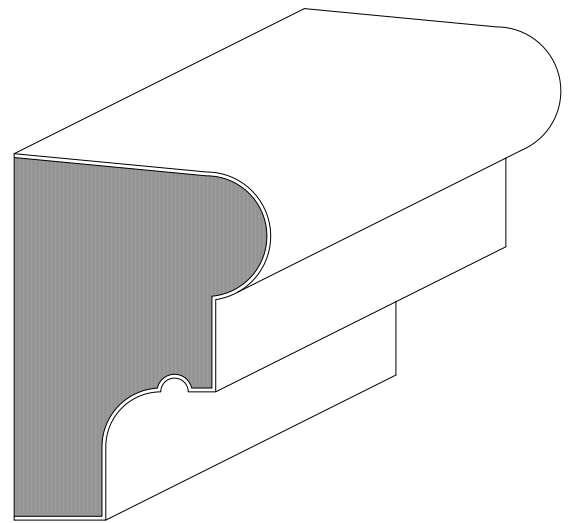

EXTERIOR
MOULDINGS

FC SILL

128 Milvan Drive
Toronto, Ontario
Canada M9L 1Z9
Tel.: (416) 741-6444
Fax: (416) 744-3888
Mob: (416) 315-4724

FC Sill 13

SECTION

ISOMETRIC

ELEVATION