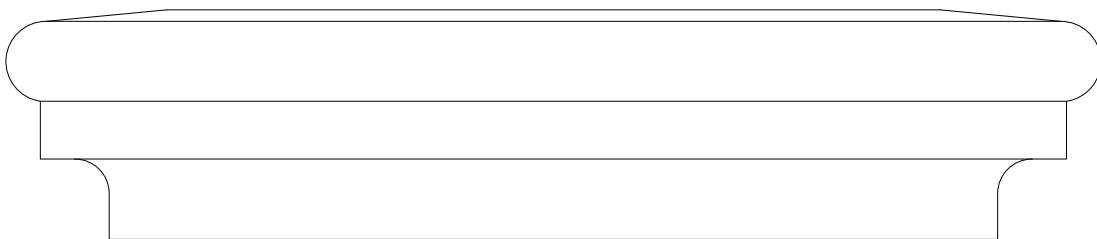

EXTERIOR  
MOULDINGS

FC SILL

128 Milvan Drive  
Toronto, Ontario  
Canada M9L 1Z9  
Tel.: (416) 741-6444  
Fax: (416) 744-3888  
Mob: (416) 315-4724

FC Sill 12

SECTION

ISOMETRIC

ELEVATION