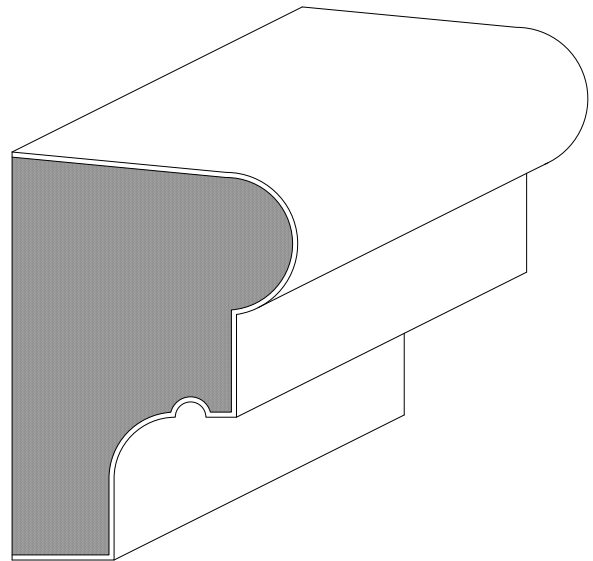

EXTERIOR  
MOULDINGS

FC SILL

128 Milvan Drive  
Toronto, Ontario  
Canada M9L 1Z9  
Tel.: (416) 741-6444  
Fax: (416) 744-3888  
Mob: (416) 315-4724

FC Sill 12

SECTION

ISOMETRIC

ELEVATION