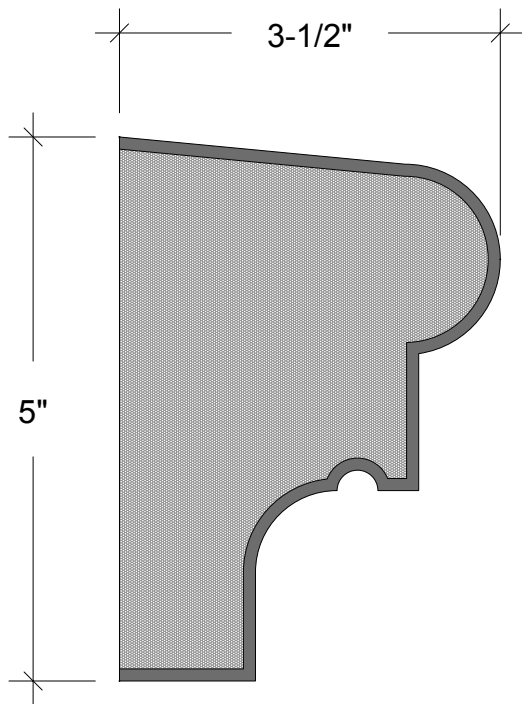

EXTERIOR  
MOULDINGS

FC SILL

128 Milvan Drive  
Toronto, Ontario  
Canada M9L 1Z9  
Tel.: (416) 741-6444  
Fax: (416) 744-3888  
Mob: (416) 315-4724

FC Sill 12

SECTION

ISOMETRIC

ELEVATION