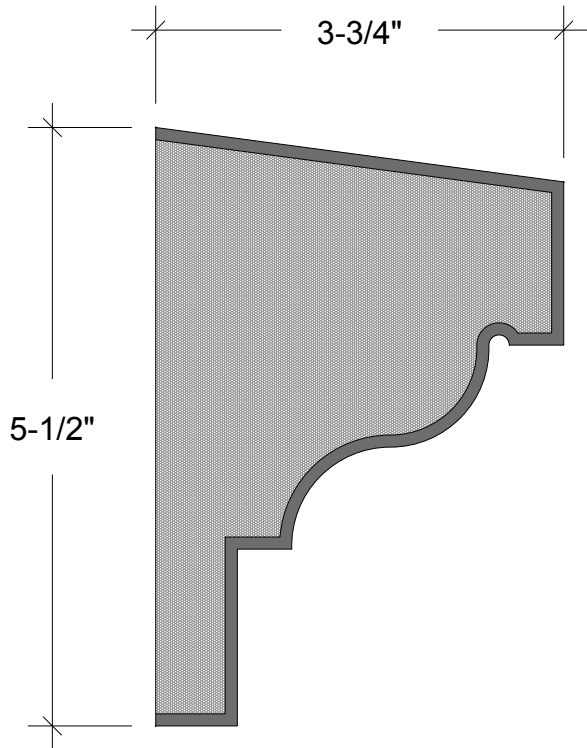

EXTERIOR  
MOULDINGS

FC SILL

128 Milvan Drive  
Toronto, Ontario  
Canada M9L 1Z9  
Tel.: (416) 741-6444  
Fax: (416) 744-3888  
Mob: (416) 315-4724

FC Sill 11

SECTION

ISOMETRIC

ELEVATION