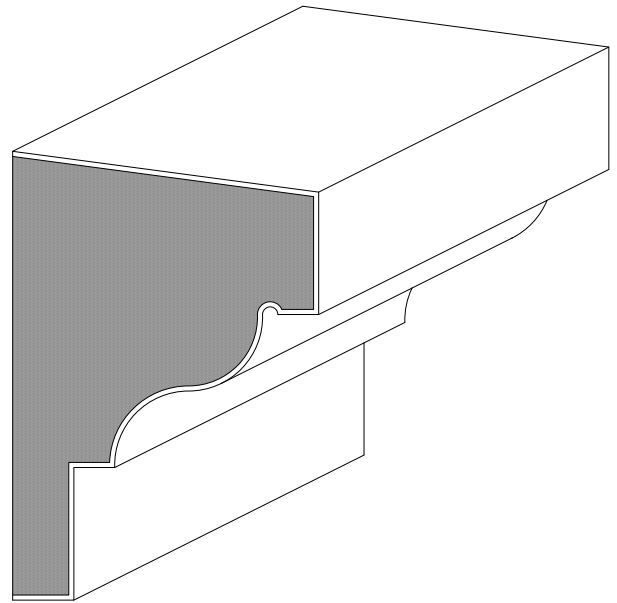

EXTERIOR  
MOULDINGS

FC SILL

128 Milvan Drive  
Toronto, Ontario  
Canada M9L 1Z9  
Tel.: (416) 741-6444  
Fax: (416) 744-3888  
Mob: (416) 315-4724

FC Sill 11

SECTION

ISOMETRIC

ELEVATION