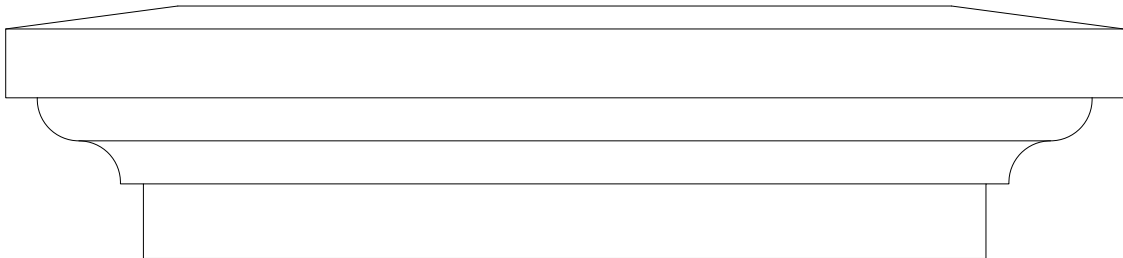

EXTERIOR  
MOULDINGS

FC SILL

128 Milvan Drive  
Toronto, Ontario  
Canada M9L 1Z9  
Tel.: (416) 741-6444  
Fax: (416) 744-3888  
Mob: (416) 315-4724

FC Sill 11

SECTION

ISOMETRIC

ELEVATION