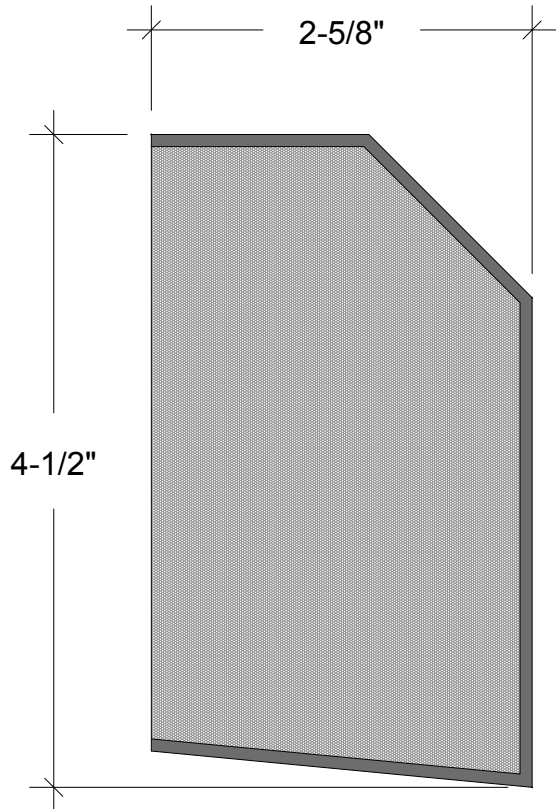

EXTERIOR  
MOULDINGS

FC SILL

128 Milvan Drive  
Toronto, Ontario  
Canada M9L 1Z9  
Tel.: (416) 741-6444  
Fax: (416) 744-3888  
Mob: (416) 315-4724

FC Sill 10

SECTION

ISOMETRIC

ELEVATION