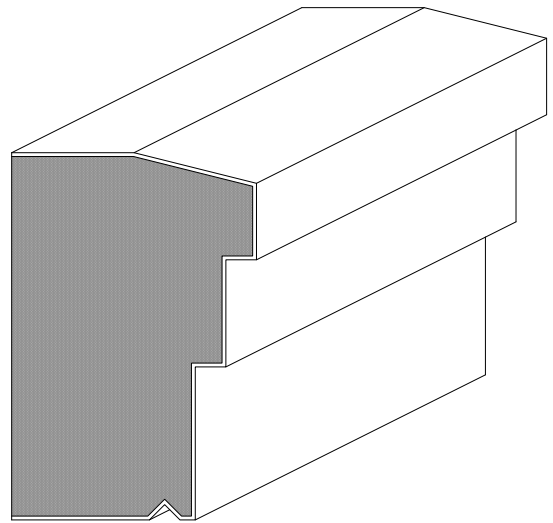

EXTERIOR  
MOULDINGS

FC SILL

128 Milvan Drive  
Toronto, Ontario  
Canada M9L 1Z9  
Tel.: (416) 741-6444  
Fax: (416) 744-3888  
Mob: (416) 315-4724

FC Sill 09

SECTION

ISOMETRIC

ELEVATION