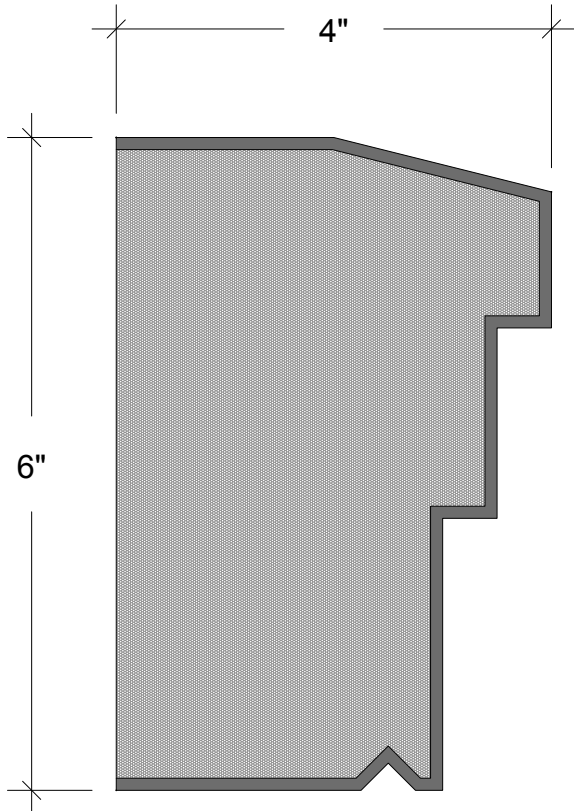

EXTERIOR  
MOULDINGS

FC SILL

128 Milvan Drive  
Toronto, Ontario  
Canada M9L 1Z9  
Tel.: (416) 741-6444  
Fax: (416) 744-3888  
Mob: (416) 315-4724

FC Sill 09

SECTION

ISOMETRIC

ELEVATION