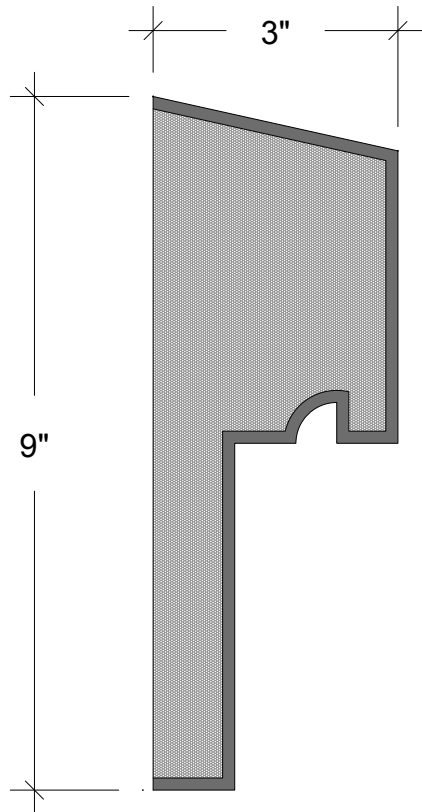

EXTERIOR  
MOULDINGS

FC SILL

128 Milvan Drive  
Toronto, Ontario  
Canada M9L 1Z9  
Tel.: (416) 741-6444  
Fax: (416) 744-3888  
Mob: (416) 315-4724

FC Sill 08

SECTION

ISOMETRIC

ELEVATION