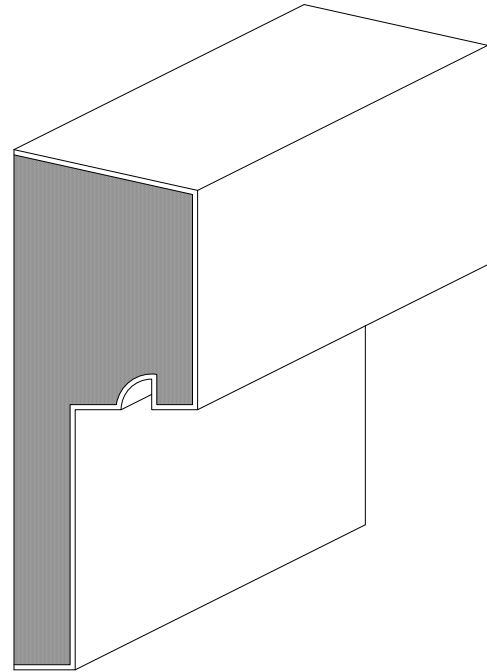

EXTERIOR  
MOULDINGS

FC SILL

128 Milvan Drive  
Toronto, Ontario  
Canada M9L 1Z9  
Tel.: (416) 741-6444  
Fax: (416) 744-3888  
Mob: (416) 315-4724

FC Sill 08

SECTION

ISOMETRIC

ELEVATION