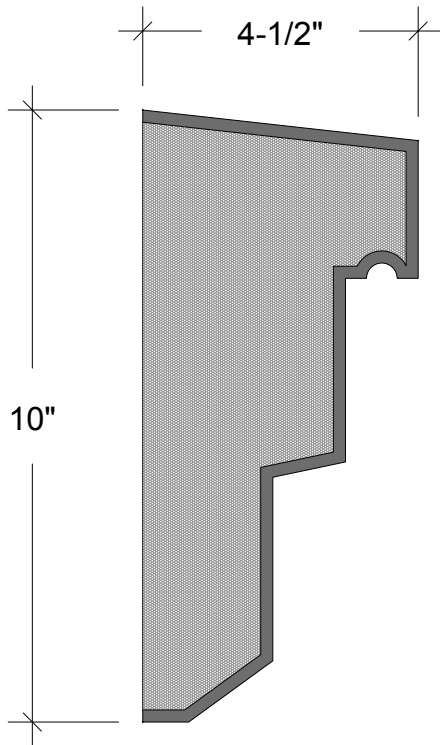

EXTERIOR
MOULDINGS

FC SILL

128 Milvan Drive
Toronto, Ontario
Canada M9L 1Z9
Tel.: (416) 741-6444
Fax: (416) 744-3888
Mob: (416) 315-4724

FC Sill 07

SECTION

ISOMETRIC

ELEVATION