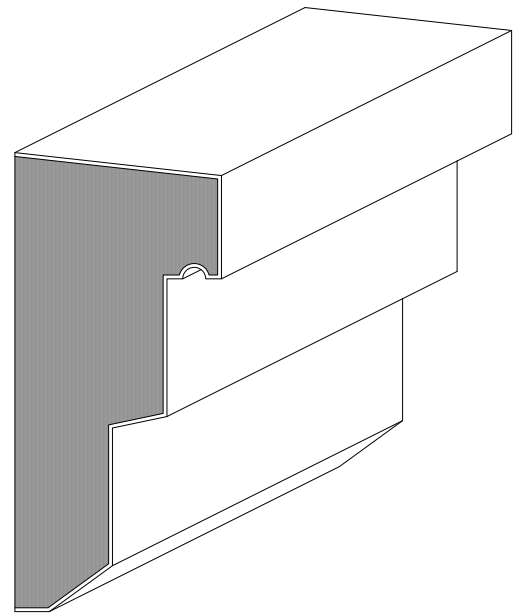

EXTERIOR
MOULDINGS

FC SILL

128 Milvan Drive
Toronto, Ontario
Canada M9L 1Z9
Tel.: (416) 741-6444
Fax: (416) 744-3888
Mob: (416) 315-4724

FC Sill 07

SECTION

ISOMETRIC

ELEVATION