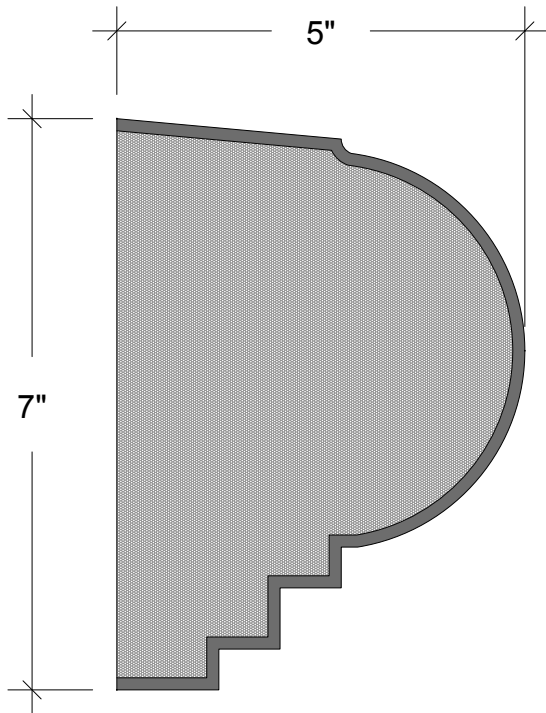

EXTERIOR
MOULDINGS

FC SILL

128 Milvan Drive
Toronto, Ontario
Canada M9L 1Z9
Tel.: (416) 741-6444
Fax: (416) 744-3888
Mob: (416) 315-4724

FC Sill 06

SECTION

ISOMETRIC

ELEVATION