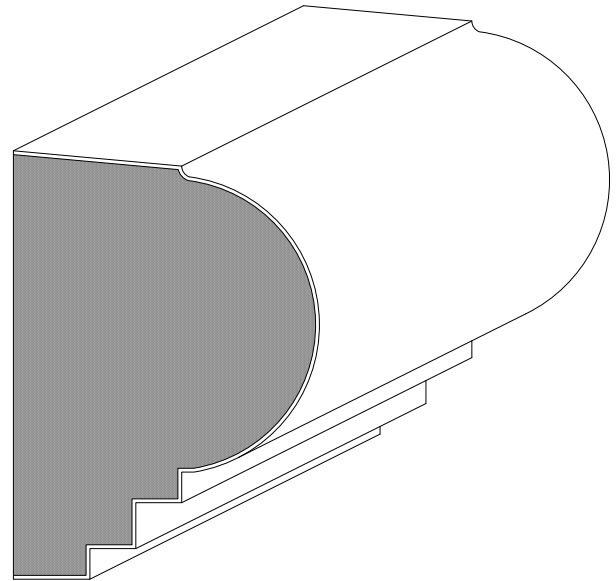

EXTERIOR
MOULDINGS

FC SILL

128 Milvan Drive
Toronto, Ontario
Canada M9L 1Z9
Tel.: (416) 741-6444
Fax: (416) 744-3888
Mob: (416) 315-4724

FC Sill 06

SECTION

ISOMETRIC

ELEVATION