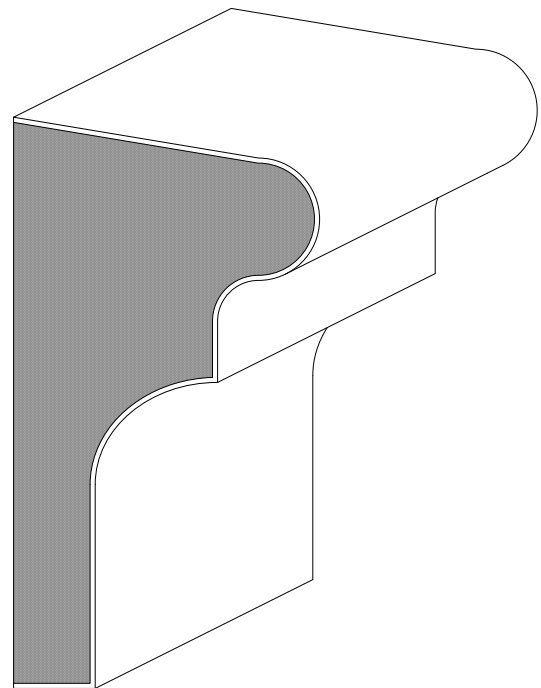

EXTERIOR
MOULDINGS

FC SILL

128 Milvan Drive
Toronto, Ontario
Canada M9L 1Z9
Tel.: (416) 741-6444
Fax: (416) 744-3888
Mob: (416) 315-4724

FC Sill 05

SECTION

ISOMETRIC

ELEVATION