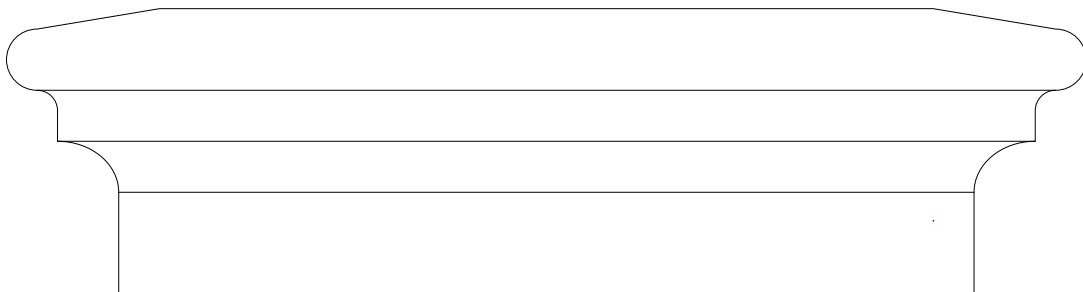

EXTERIOR
MOULDINGS

FC SILL

128 Milvan Drive
Toronto, Ontario
Canada M9L 1Z9
Tel.: (416) 741-6444
Fax: (416) 744-3888
Mob: (416) 315-4724

FC Sill 05

SECTION

ISOMETRIC

ELEVATION