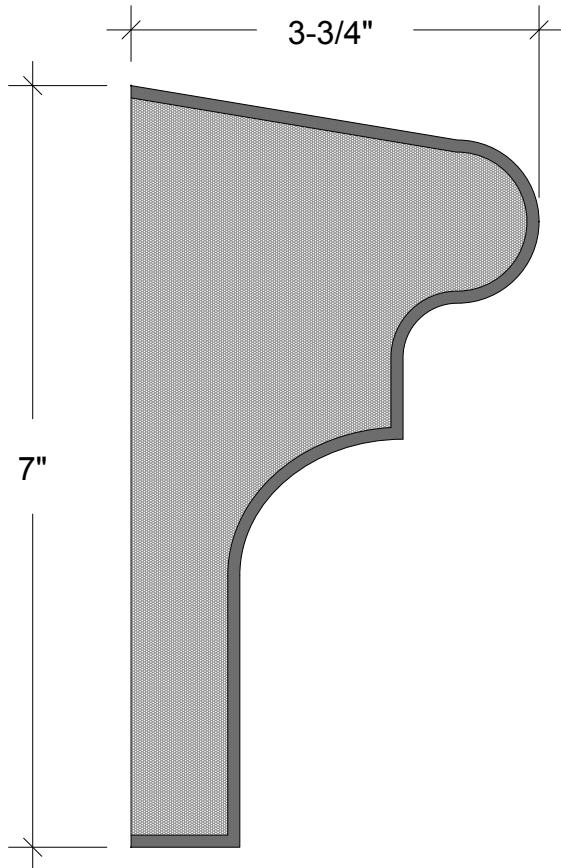

EXTERIOR
MOULDINGS

FC SILL

128 Milvan Drive
Toronto, Ontario
Canada M9L 1Z9
Tel.: (416) 741-6444
Fax: (416) 744-3888
Mob: (416) 315-4724

FC Sill 05

SECTION

ISOMETRIC

ELEVATION