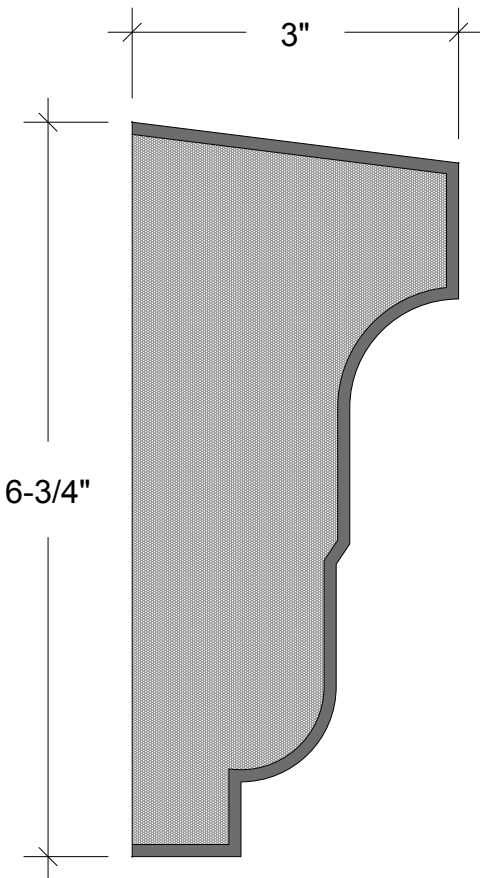

EXTERIOR  
MOULDINGS

FC SILL

128 Milvan Drive  
Toronto, Ontario  
Canada M9L 1Z9  
Tel.: (416) 741-6444  
Fax: (416) 744-3888  
Mob: (416) 315-4724

FC Sill 04

SECTION

ISOMETRIC

ELEVATION