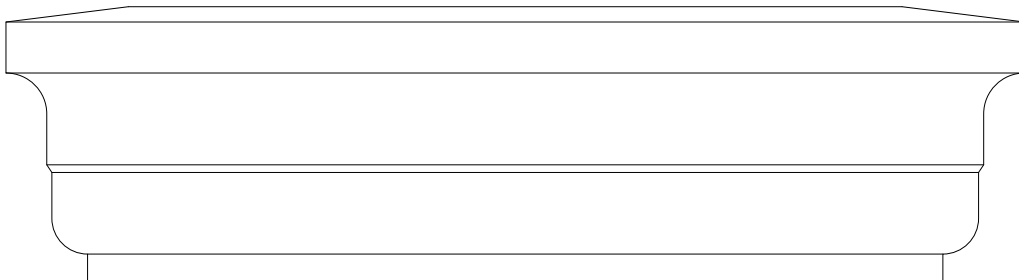

EXTERIOR  
MOULDINGS

FC SILL

128 Milvan Drive  
Toronto, Ontario  
Canada M9L 1Z9  
Tel.: (416) 741-6444  
Fax: (416) 744-3888  
Mob: (416) 315-4724

FC Sill 04

SECTION

ISOMETRIC

ELEVATION