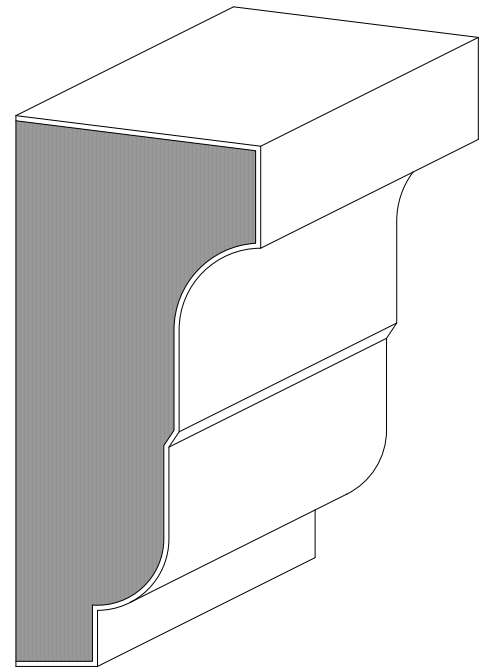

EXTERIOR  
MOULDINGS

FC SILL

128 Milvan Drive  
Toronto, Ontario  
Canada M9L 1Z9  
Tel.: (416) 741-6444  
Fax: (416) 744-3888  
Mob: (416) 315-4724

FC Sill 04

SECTION

ISOMETRIC

ELEVATION