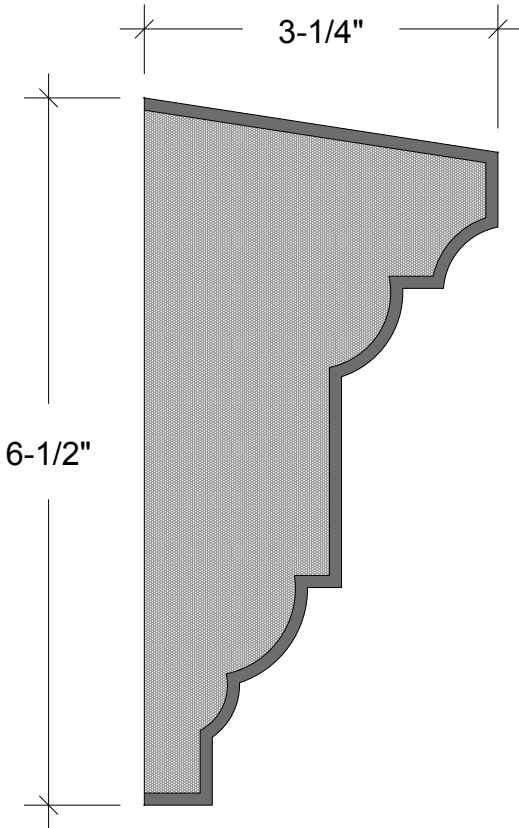

EXTERIOR
MOULDINGS

FC SILL

128 Milvan Drive
Toronto, Ontario
Canada M9L 1Z9
Tel.: (416) 741-6444
Fax: (416) 744-3888
Mob: (416) 315-4724

FC Sill 03

SECTION

ISOMETRIC

ELEVATION