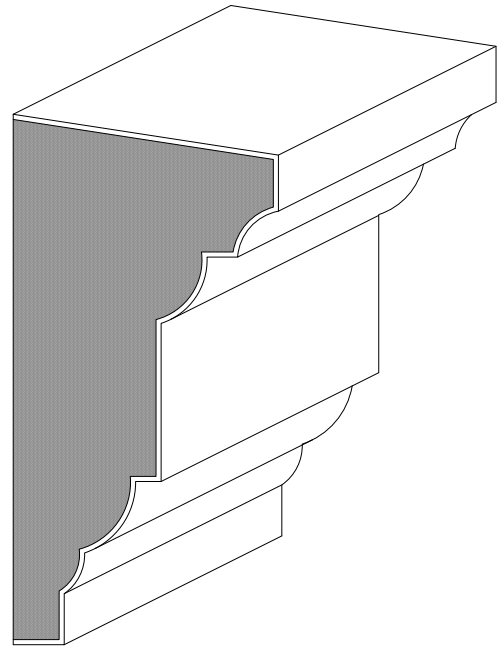

EXTERIOR
MOULDINGS

FC SILL

128 Milvan Drive
Toronto, Ontario
Canada M9L 1Z9
Tel.: (416) 741-6444
Fax: (416) 744-3888
Mob: (416) 315-4724

FC Sill 03

SECTION

ISOMETRIC

ELEVATION