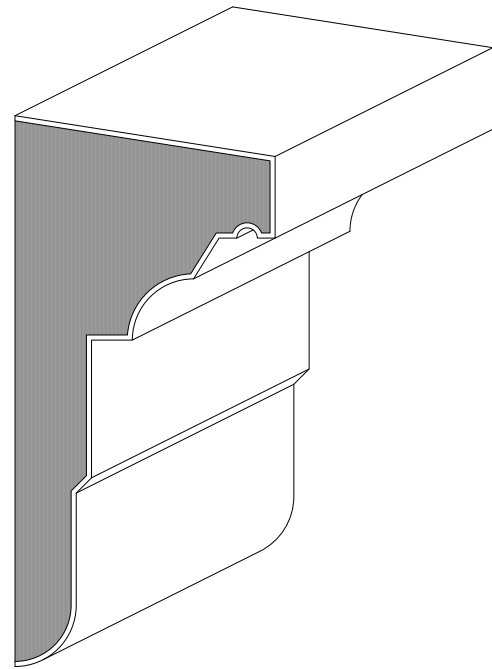

EXTERIOR
MOULDINGS

FC SILL

128 Milvan Drive
Toronto, Ontario
Canada M9L 1Z9
Tel.: (416) 741-6444
Fax: (416) 744-3888
Mob: (416) 315-4724

FC Sill 02

SECTION

ISOMETRIC

ELEVATION