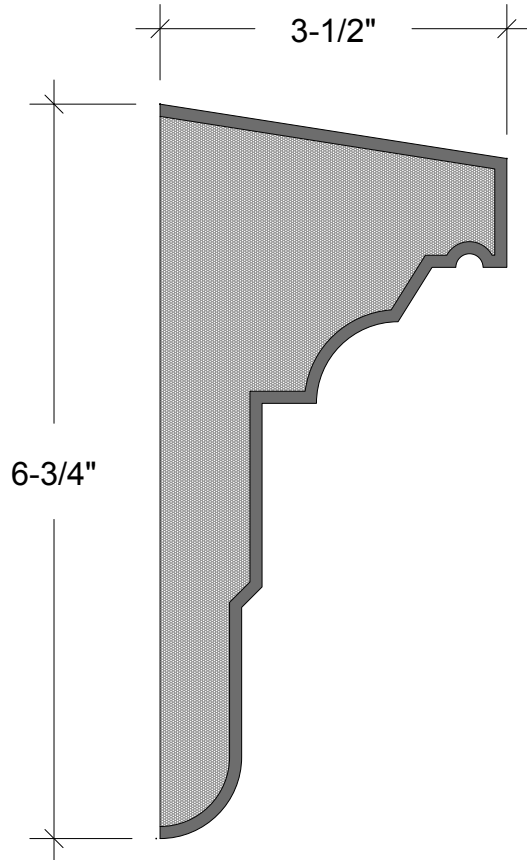

EXTERIOR
MOULDINGS

FC SILL

128 Milvan Drive
Toronto, Ontario
Canada M9L 1Z9
Tel.: (416) 741-6444
Fax: (416) 744-3888
Mob: (416) 315-4724

FC Sill 02

SECTION

ISOMETRIC

ELEVATION