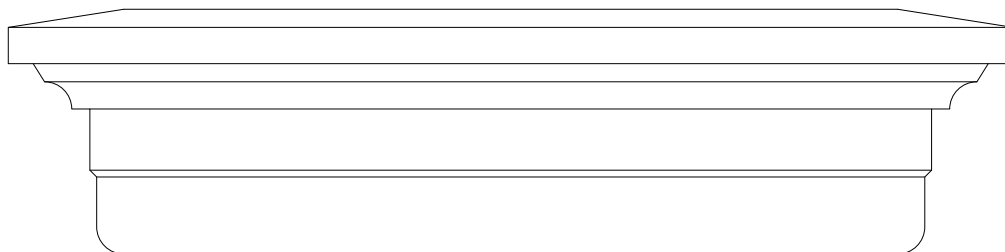

EXTERIOR
MOULDINGS

FC SILL

128 Milvan Drive
Toronto, Ontario
Canada M9L 1Z9
Tel.: (416) 741-6444
Fax: (416) 744-3888
Mob: (416) 315-4724

FC Sill 02

SECTION

ISOMETRIC

ELEVATION