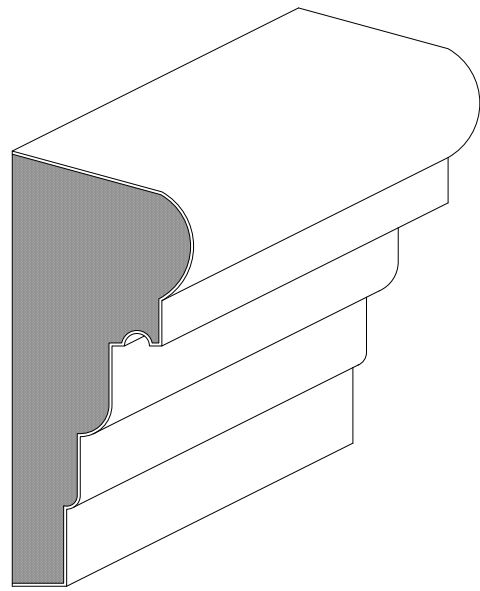

EXTERIOR
MOULDINGS

FC SILL

128 Milvan Drive
Toronto, Ontario
Canada M9L 1Z9
Tel.: (416) 741-6444
Fax: (416) 744-3888
Mob: (416) 315-4724

FC Sill 01

SECTION

ISOMETRIC

ELEVATION