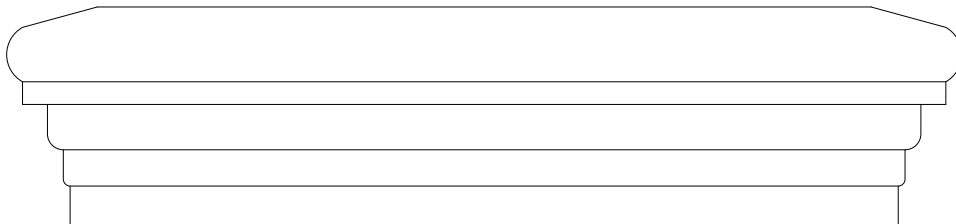

EXTERIOR
MOULDINGS

FC SILL

128 Milvan Drive
Toronto, Ontario
Canada M9L 1Z9
Tel.: (416) 741-6444
Fax: (416) 744-3888
Mob: (416) 315-4724

FC Sill 01

SECTION

ISOMETRIC

ELEVATION