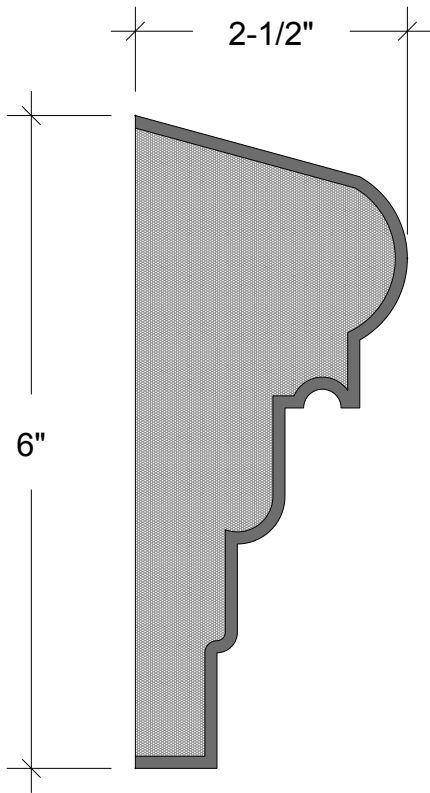

EXTERIOR
MOULDINGS

FC SILL

128 Milvan Drive
Toronto, Ontario
Canada M9L 1Z9
Tel.: (416) 741-6444
Fax: (416) 744-3888
Mob: (416) 315-4724

FC Sill 01

SECTION

ISOMETRIC

ELEVATION