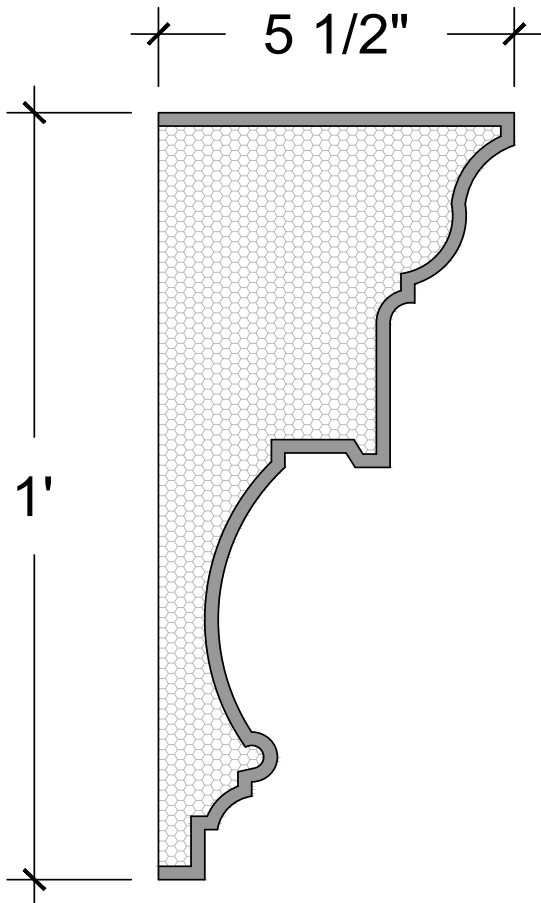

EXTERIOR  
MOULDINGS

FC COR

128 Milvan Drive  
Toronto, Ontario  
Canada M9L 1Z9  
Tel.: (416) 741-6444  
Fax: (416) 744-3888  
Mob: (416) 315-4724

FC Cornice 20

SECTION

ISOMETRIC

ELEVATION