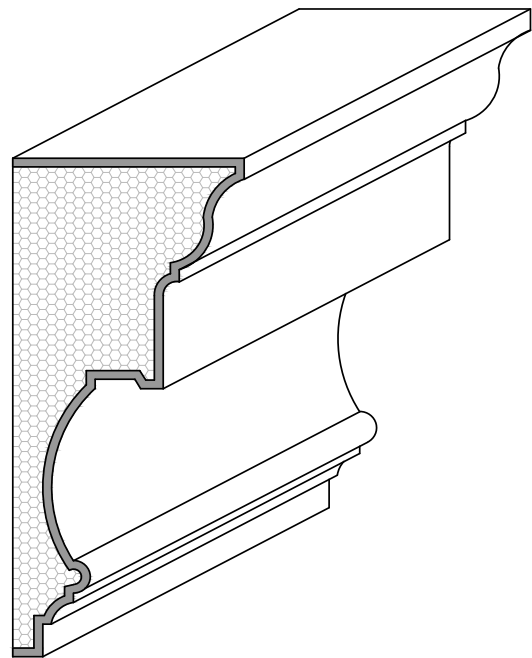

EXTERIOR  
MOULDINGS

FC COR

128 Milvan Drive  
Toronto, Ontario  
Canada M9L 1Z9  
Tel.: (416) 741-6444  
Fax: (416) 744-3888  
Mob: (416) 315-4724

FC Cornice 20

SECTION

ISOMETRIC

ELEVATION