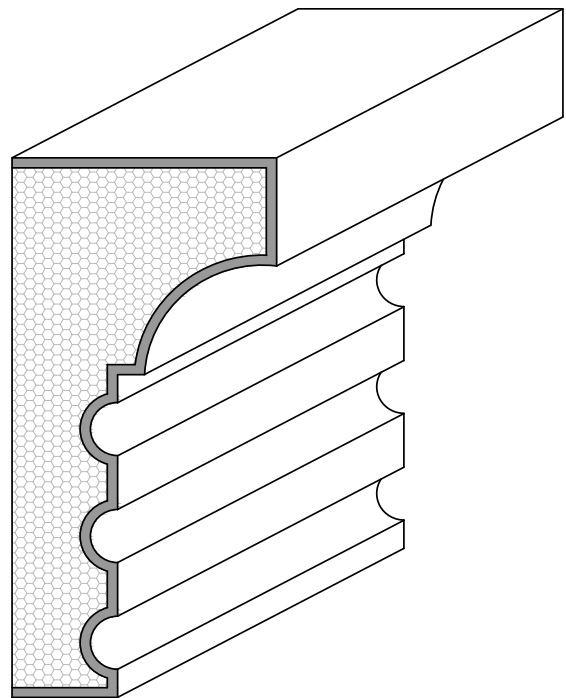

EXTERIOR
MOULDINGS

FC COR

128 Milvan Drive
Toronto, Ontario
Canada M9L 1Z9
Tel.: (416) 741-6444
Fax: (416) 744-3888
Mob: (416) 315-4724

FC Cornice 19

SECTION

ISOMETRIC

ELEVATION