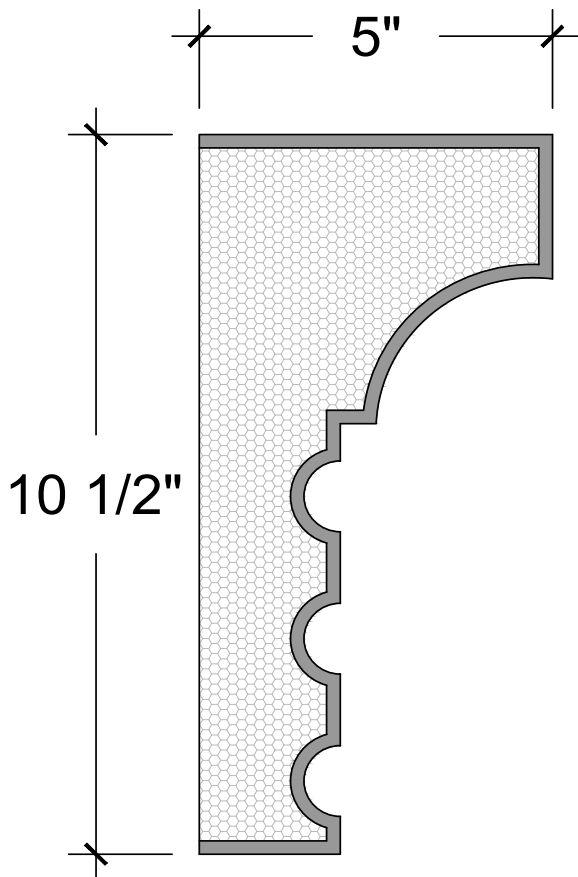

EXTERIOR
MOULDINGS

FC COR

128 Milvan Drive
Toronto, Ontario
Canada M9L 1Z9
Tel.: (416) 741-6444
Fax: (416) 744-3888
Mob: (416) 315-4724

FC Cornice 19

SECTION

ISOMETRIC

ELEVATION