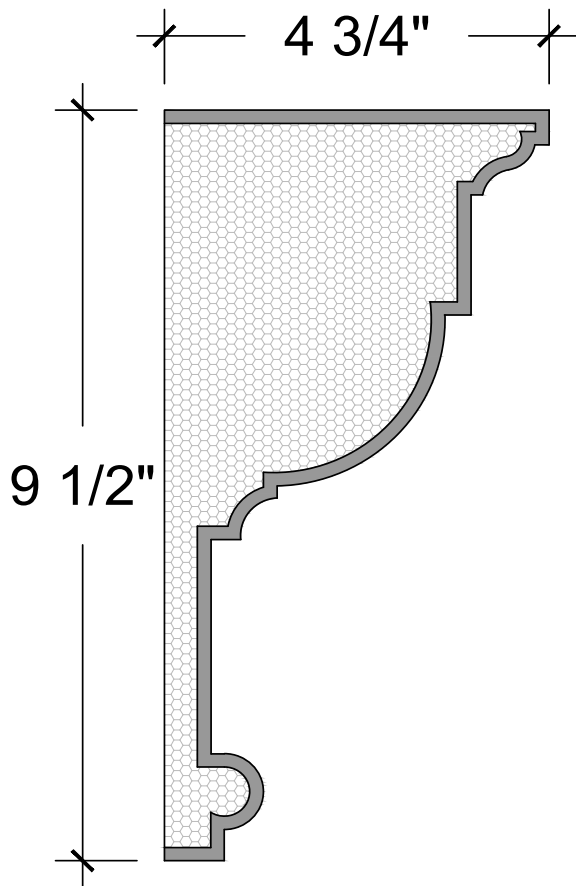

EXTERIOR  
MOULDINGS

FC COR

128 Milvan Drive  
Toronto, Ontario  
Canada M9L 1Z9  
Tel.: (416) 741-6444  
Fax: (416) 744-3888  
Mob: (416) 315-4724

FC Cornice 18

SECTION

ISOMETRIC

ELEVATION