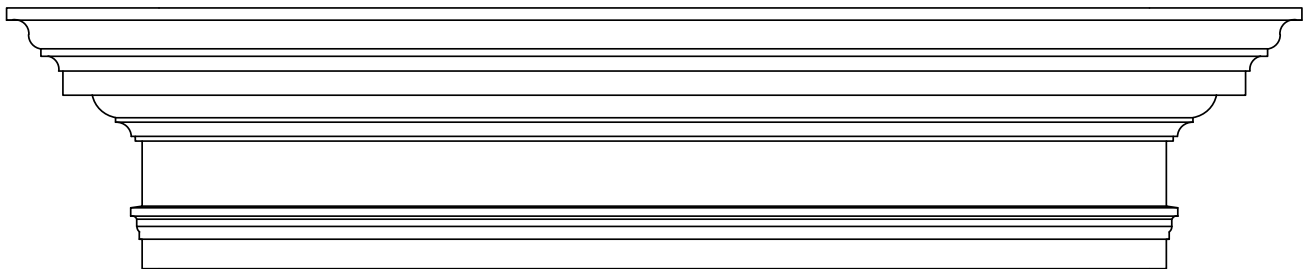

EXTERIOR
MOULDINGS

FC COR

128 Milvan Drive
Toronto, Ontario
Canada M9L 1Z9
Tel.: (416) 741-6444
Fax: (416) 744-3888
Mob: (416) 315-4724

FC Cornice 15

SECTION

ISOMETRIC

ELEVATION