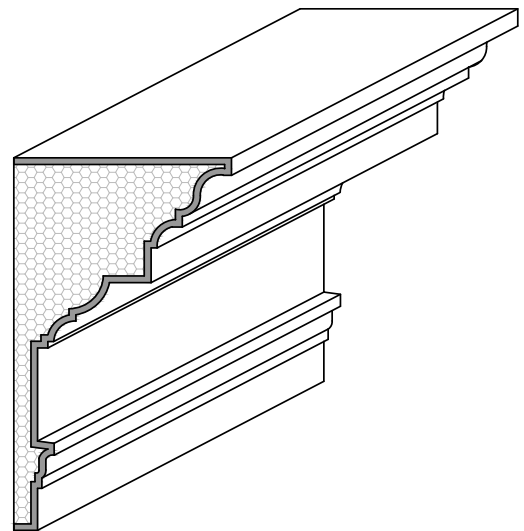

EXTERIOR
MOULDINGS

FC COR

128 Milvan Drive
Toronto, Ontario
Canada M9L 1Z9
Tel.: (416) 741-6444
Fax: (416) 744-3888
Mob: (416) 315-4724

FC Cornice 15

SECTION

ISOMETRIC

ELEVATION