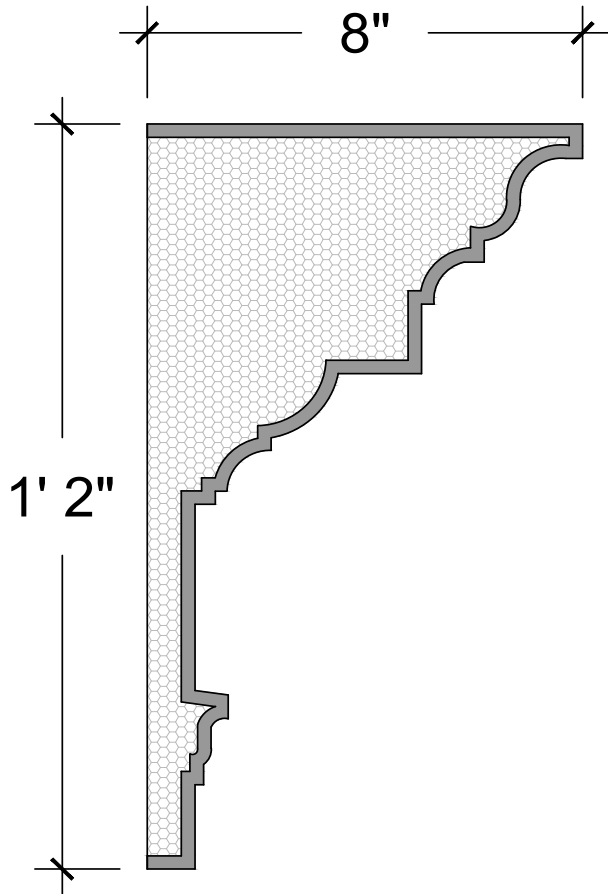

EXTERIOR
MOULDINGS

FC COR

128 Milvan Drive
Toronto, Ontario
Canada M9L 1Z9
Tel.: (416) 741-6444
Fax: (416) 744-3888
Mob: (416) 315-4724

FC Cornice 15

SECTION

ISOMETRIC

ELEVATION