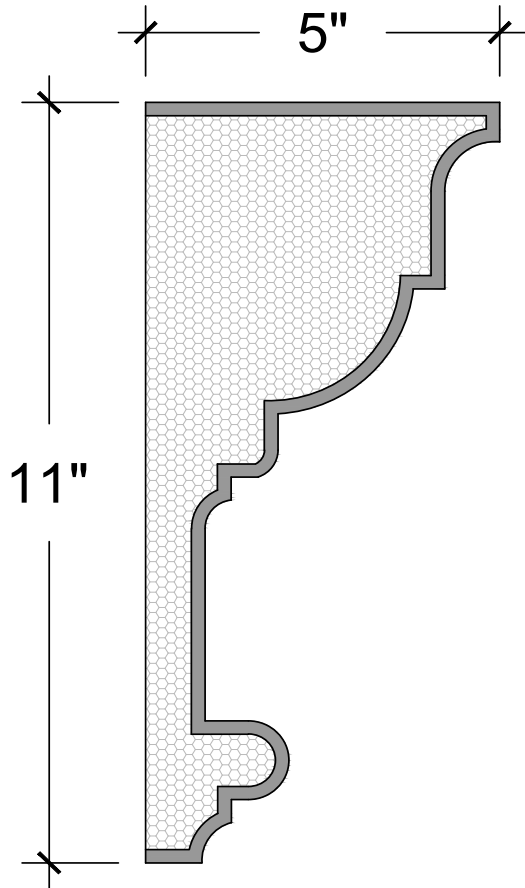

EXTERIOR
MOULDINGS

FC COR

128 Milvan Drive
Toronto, Ontario
Canada M9L 1Z9
Tel.: (416) 741-6444
Fax: (416) 744-3888
Mob: (416) 315-4724

FC Cornice 14

SECTION

ISOMETRIC

ELEVATION