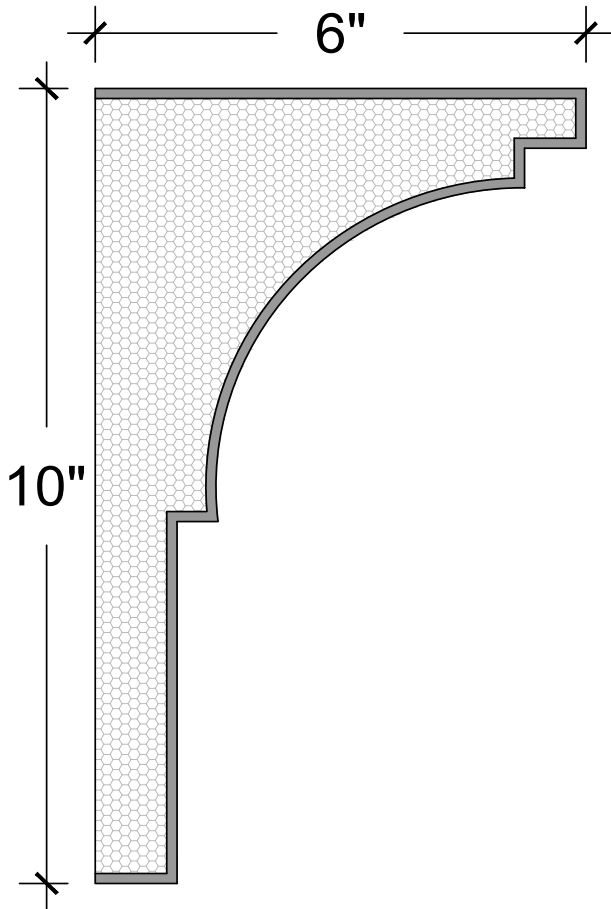

EXTERIOR  
MOULDINGS

FC COR

128 Milvan Drive  
Toronto, Ontario  
Canada M9L 1Z9  
Tel.: (416) 741-6444  
Fax: (416) 744-3888  
Mob: (416) 315-4724

FC Cornice 13

SECTION

ISOMETRIC

ELEVATION