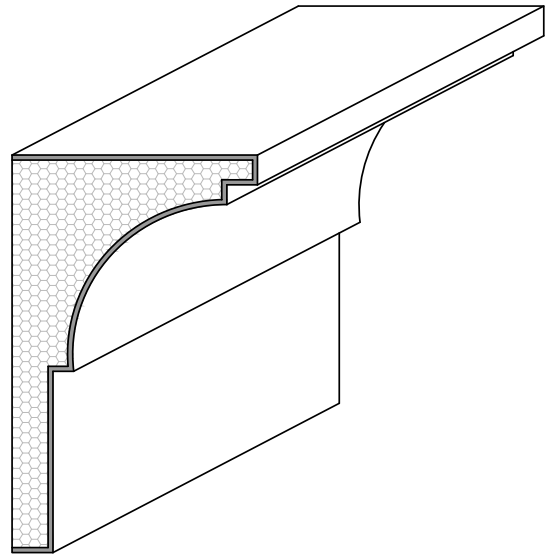

EXTERIOR  
MOULDINGS

FC COR

128 Milvan Drive  
Toronto, Ontario  
Canada M9L 1Z9  
Tel.: (416) 741-6444  
Fax: (416) 744-3888  
Mob: (416) 315-4724

FC Cornice 13

SECTION

ISOMETRIC

ELEVATION