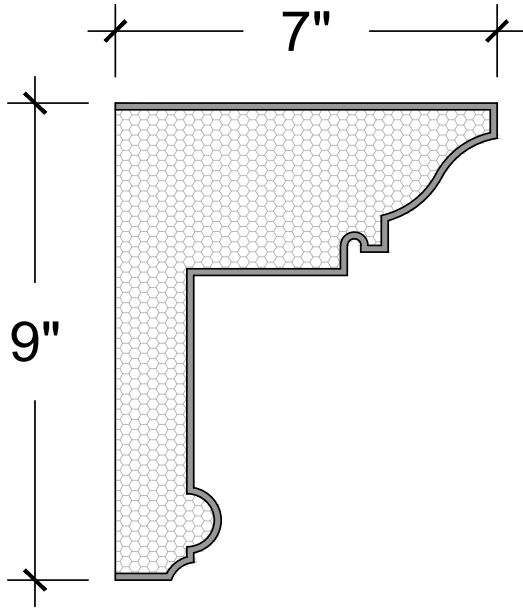

EXTERIOR
MOULDINGS

FC COR

128 Milvan Drive
Toronto, Ontario
Canada M9L 1Z9
Tel.: (416) 741-6444
Fax: (416) 744-3888
Mob: (416) 315-4724

FC Cornice 12

SECTION

ISOMETRIC

ELEVATION