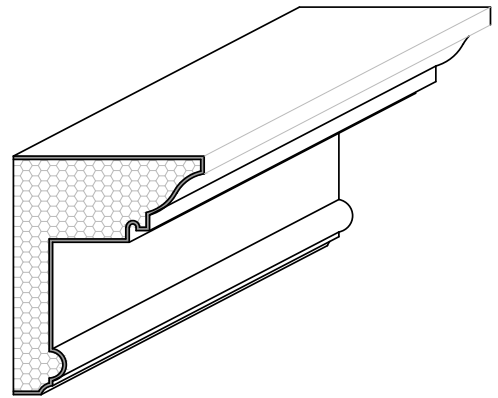

EXTERIOR
MOULDINGS

FC COR

128 Milvan Drive
Toronto, Ontario
Canada M9L 1Z9
Tel.: (416) 741-6444
Fax: (416) 744-3888
Mob: (416) 315-4724

FC Cornice 12

SECTION

ISOMETRIC

ELEVATION