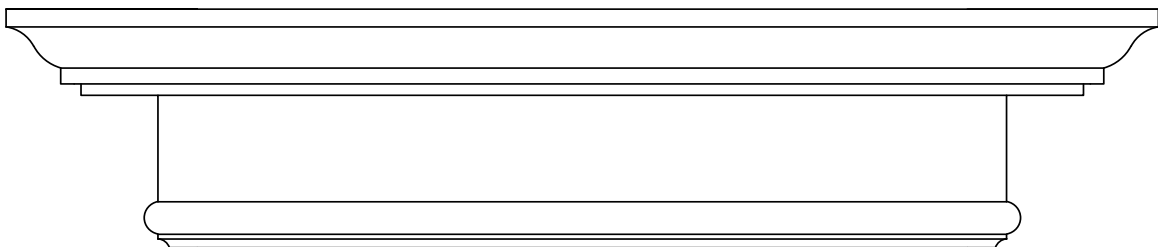

EXTERIOR
MOULDINGS

FC COR

128 Milvan Drive
Toronto, Ontario
Canada M9L 1Z9
Tel.: (416) 741-6444
Fax: (416) 744-3888
Mob: (416) 315-4724

FC Cornice 12

SECTION

ISOMETRIC

ELEVATION