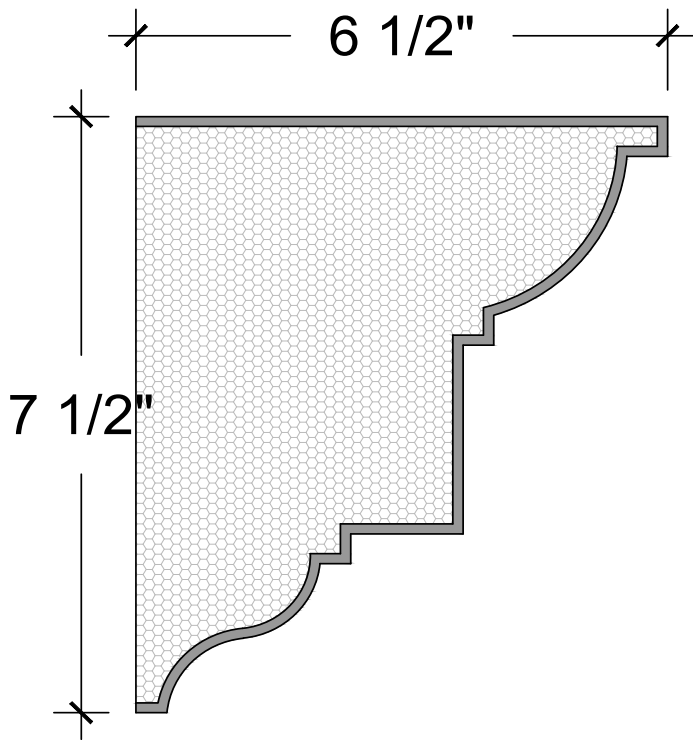

EXTERIOR
MOULDINGS

FC COR

128 Milvan Drive
Toronto, Ontario
Canada M9L 1Z9
Tel.: (416) 741-6444
Fax: (416) 744-3888
Mob: (416) 315-4724

FC Cornice 11

SECTION

ISOMETRIC

ELEVATION