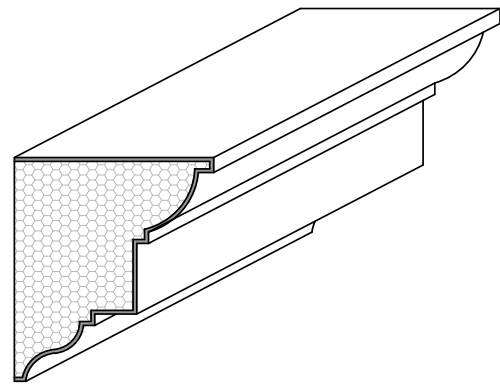

EXTERIOR
MOULDINGS

FC COR

128 Milvan Drive
Toronto, Ontario
Canada M9L 1Z9
Tel.: (416) 741-6444
Fax: (416) 744-3888
Mob: (416) 315-4724

FC Cornice 11

SECTION

ISOMETRIC

ELEVATION