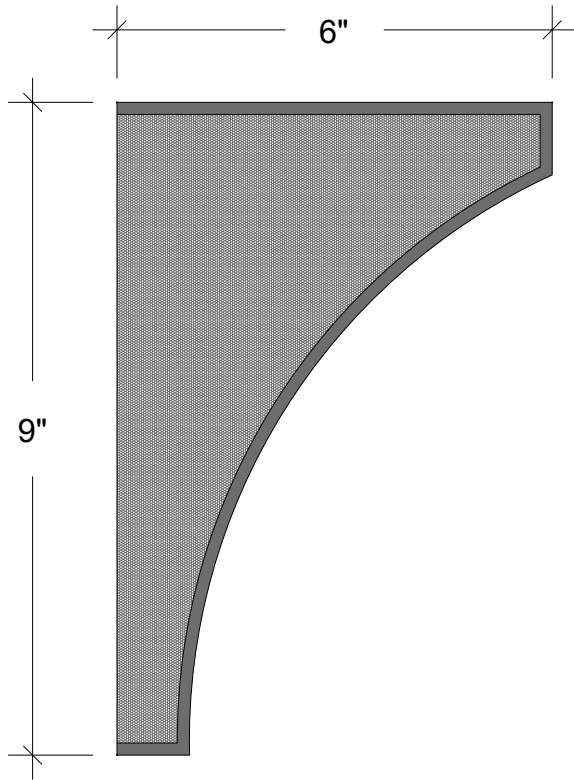

EXTERIOR
MOULDINGS

FC COR

128 Milvan Drive
Toronto, Ontario
Canada M9L 1Z9
Tel.: (416) 741-6444
Fax: (416) 744-3888
Mob: (416) 315-4724

FC Cornice 10

SECTION

ISOMETRIC

ELEVATION