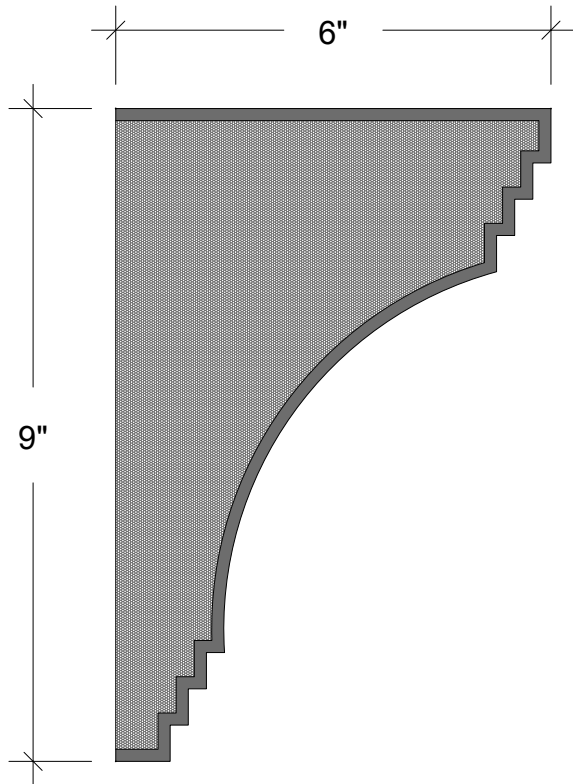

EXTERIOR
MOULDINGS

FC COR

128 Milvan Drive
Toronto, Ontario
Canada M9L 1Z9
Tel.: (416) 741-6444
Fax: (416) 744-3888
Mob: (416) 315-4724

FC Cornice 09

SECTION

ISOMETRIC

ELEVATION