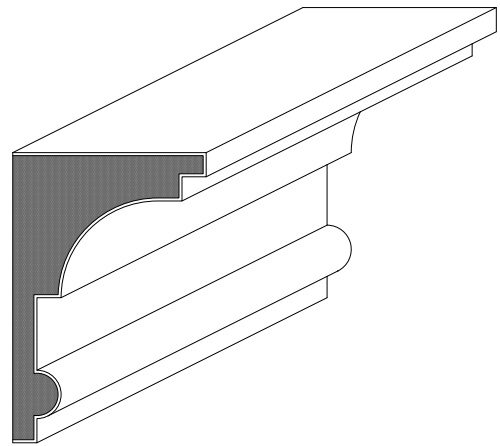

EXTERIOR
MOULDINGS

FC COR

128 Milvan Drive
Toronto, Ontario
Canada M9L 1Z9
Tel.: (416) 741-6444
Fax: (416) 744-3888
Mob: (416) 315-4724

FC Cornice 08

SECTION

ISOMETRIC

ELEVATION