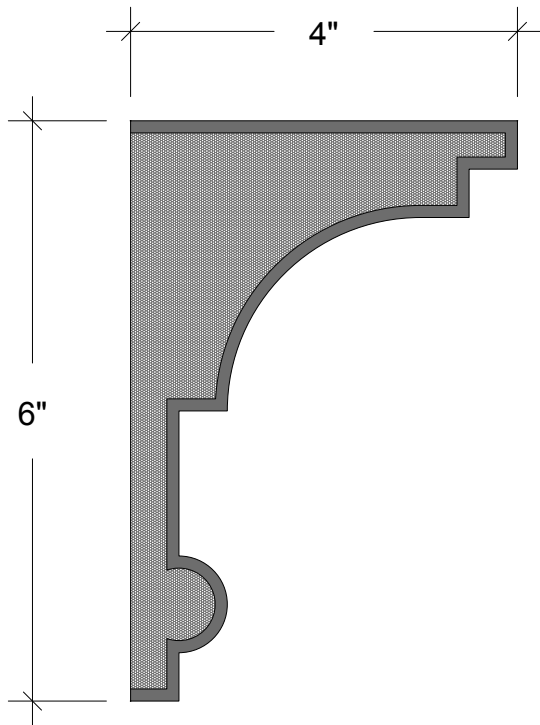

EXTERIOR
MOULDINGS

FC COR

128 Milvan Drive
Toronto, Ontario
Canada M9L 1Z9
Tel.: (416) 741-6444
Fax: (416) 744-3888
Mob: (416) 315-4724

FC Cornice 08

SECTION

ISOMETRIC

ELEVATION