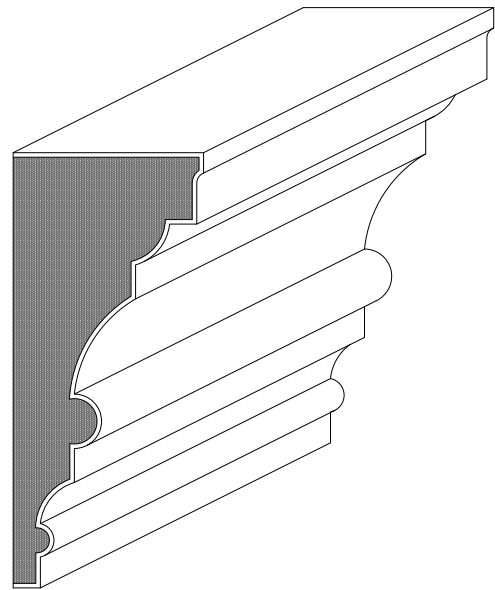

EXTERIOR
MOULDINGS

FC COR

128 Milvan Drive
Toronto, Ontario
Canada M9L 1Z9
Tel.: (416) 741-6444
Fax: (416) 744-3888
Mob: (416) 315-4724

FC Cornice 06

SECTION

ISOMETRIC

ELEVATION