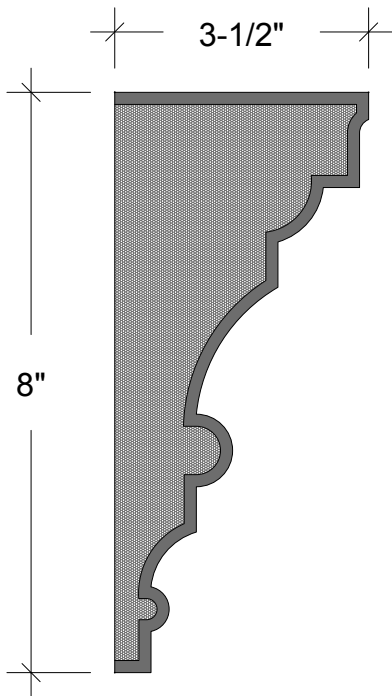

EXTERIOR
MOULDINGS

FC COR

128 Milvan Drive
Toronto, Ontario
Canada M9L 1Z9
Tel.: (416) 741-6444
Fax: (416) 744-3888
Mob: (416) 315-4724

FC Cornice 06

SECTION

ISOMETRIC

ELEVATION