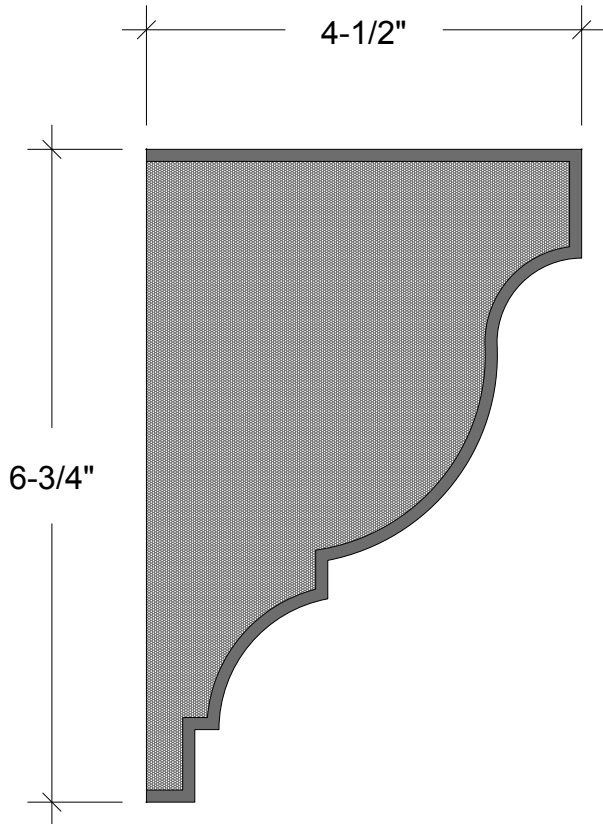

EXTERIOR
MOULDINGS

FC COR

128 Milvan Drive
Toronto, Ontario
Canada M9L 1Z9
Tel.: (416) 741-6444
Fax: (416) 744-3888
Mob: (416) 315-4724

FC Cornice 05

SECTION

ISOMETRIC

ELEVATION