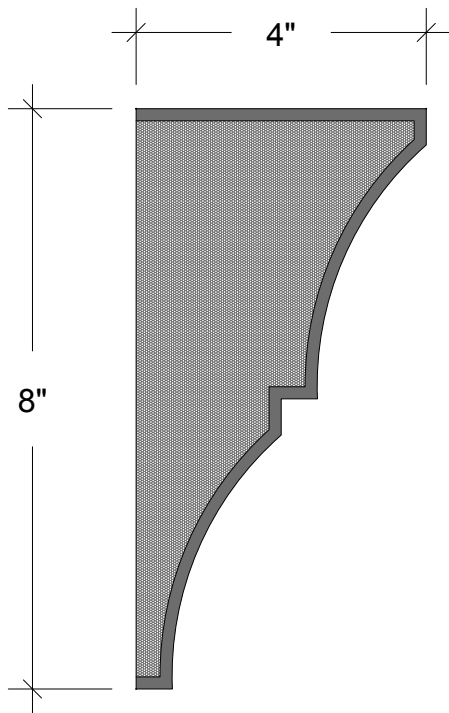

EXTERIOR
MOULDINGS

FC COR

128 Milvan Drive
Toronto, Ontario
Canada M9L 1Z9
Tel.: (416) 741-6444
Fax: (416) 744-3888
Mob: (416) 315-4724

FC Cornice 03

SECTION

ISOMETRIC

ELEVATION