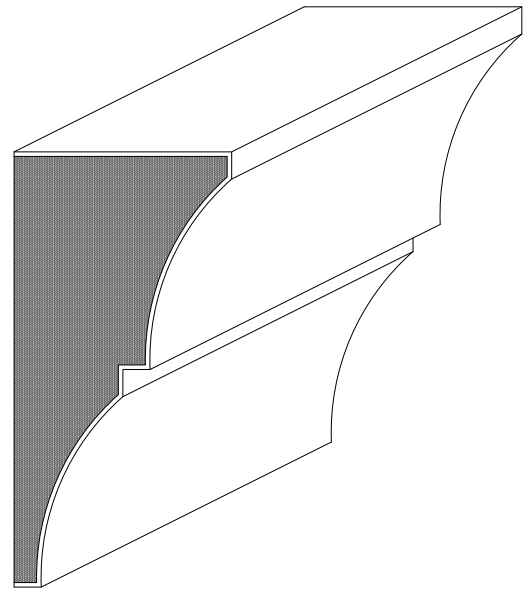

EXTERIOR
MOULDINGS

FC COR

128 Milvan Drive
Toronto, Ontario
Canada M9L 1Z9
Tel.: (416) 741-6444
Fax: (416) 744-3888
Mob: (416) 315-4724

FC Cornice 03

SECTION

ISOMETRIC

ELEVATION