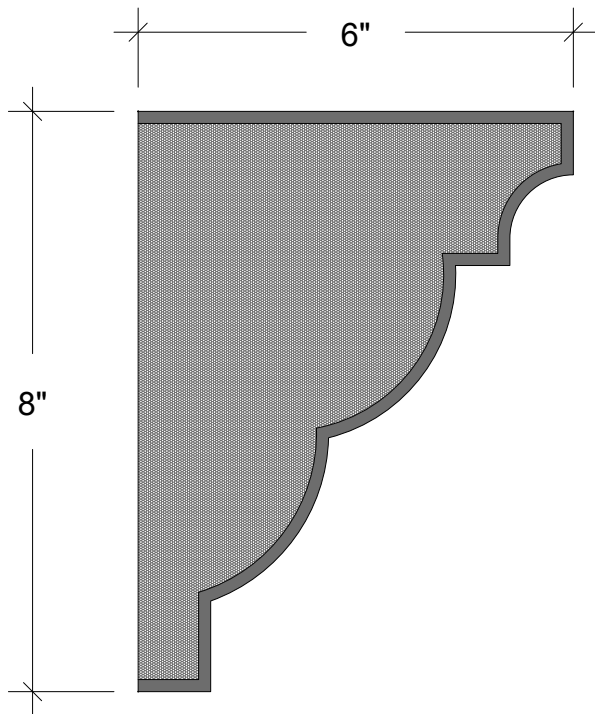

EXTERIOR
MOULDINGS

FC COR

128 Milvan Drive
Toronto, Ontario
Canada M9L 1Z9
Tel.: (416) 741-6444
Fax: (416) 744-3888
Mob: (416) 315-4724

FC Cornice 02

SECTION

ISOMETRIC

ELEVATION