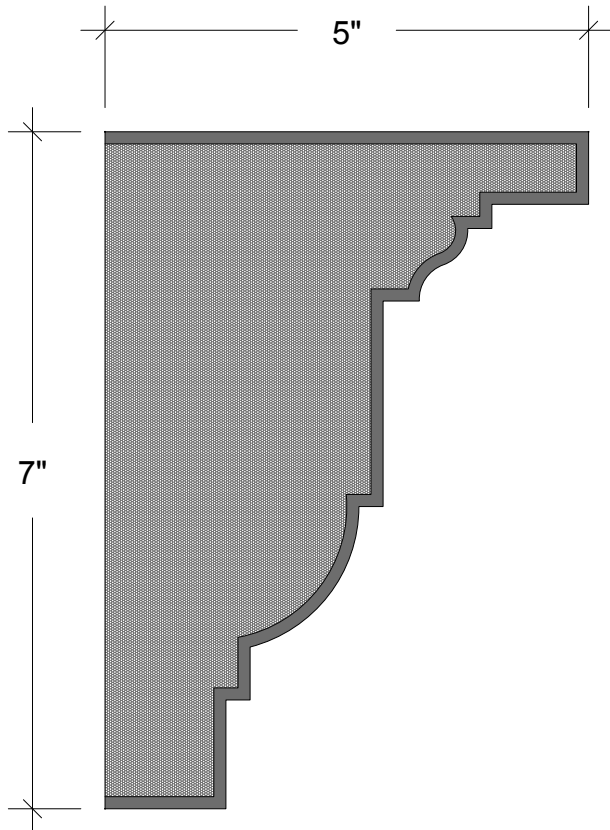

EXTERIOR
MOULDINGS

FC COR

128 Milvan Drive
Toronto, Ontario
Canada M9L 1Z9
Tel.: (416) 741-6444
Fax: (416) 744-3888
Mob: (416) 315-4724

FC Cornice 01

SECTION

ISOMETRIC

ELEVATION