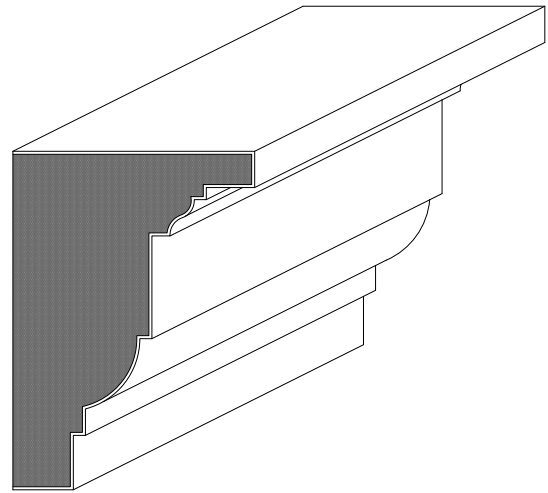

EXTERIOR
MOULDINGS

FC COR

128 Milvan Drive
Toronto, Ontario
Canada M9L 1Z9
Tel.: (416) 741-6444
Fax: (416) 744-3888
Mob: (416) 315-4724

FC Cornice 01

SECTION

ISOMETRIC

ELEVATION