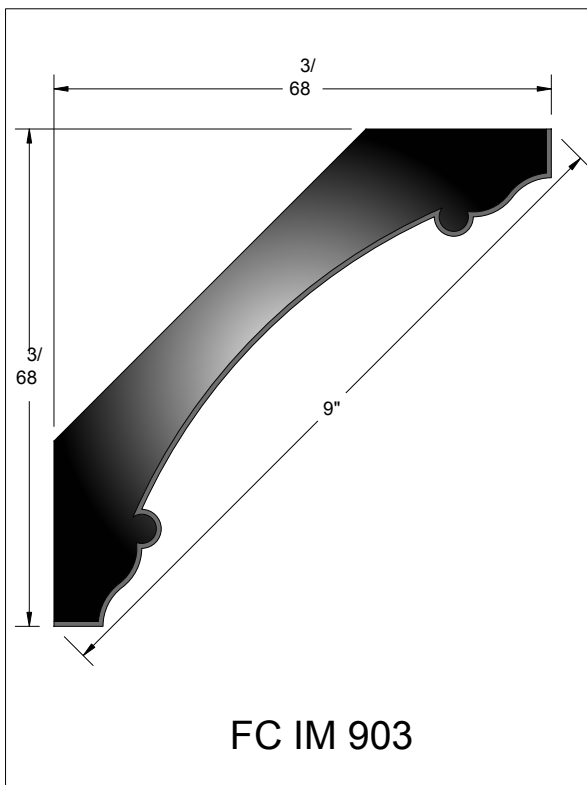

INTERIOR
MOULDINGS

Crown 900 Series

128 Milvan Drive
Toronto, Ontario
Canada M9L 1Z9
Tel.: (416) 741-6444
Fax: (416) 744-3888
Mob: (416) 315-4724

FC IM 901

FC IM 902

FC IM 903

FC IM 904