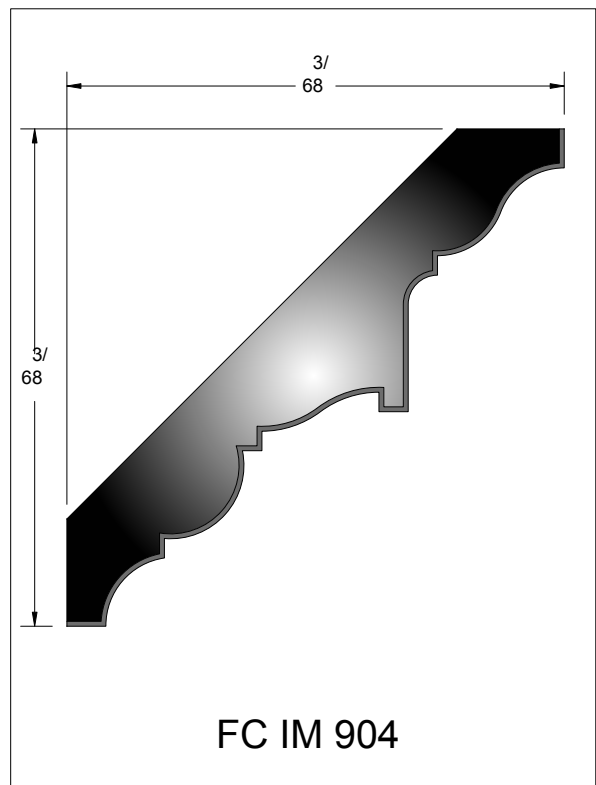

INTERIOR
MOULDINGS

Crown 900 Series

128 Milvan Drive
Toronto, Ontario
Canada M9L 1Z9
Tel.: (416) 741-6444
Fax: (416) 744-3888
Mob: (416) 315-4724

FC IM 901

FC IM 902

FC IM 903

FC IM 904