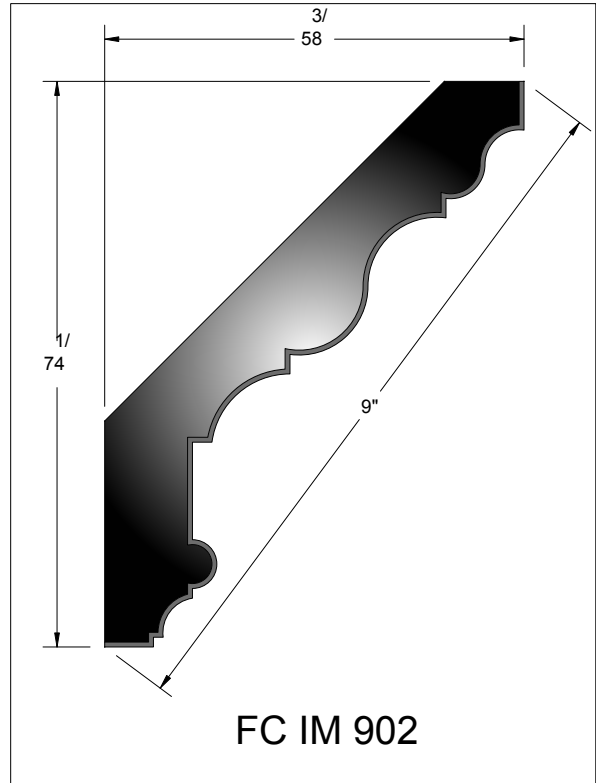

INTERIOR
MOULDINGS

Crown 900 Series

128 Milvan Drive
Toronto, Ontario
Canada M9L 1Z9
Tel.: (416) 741-6444
Fax: (416) 744-3888
Mob: (416) 315-4724

FC IM 901

FC IM 902

FC IM 903

FC IM 904