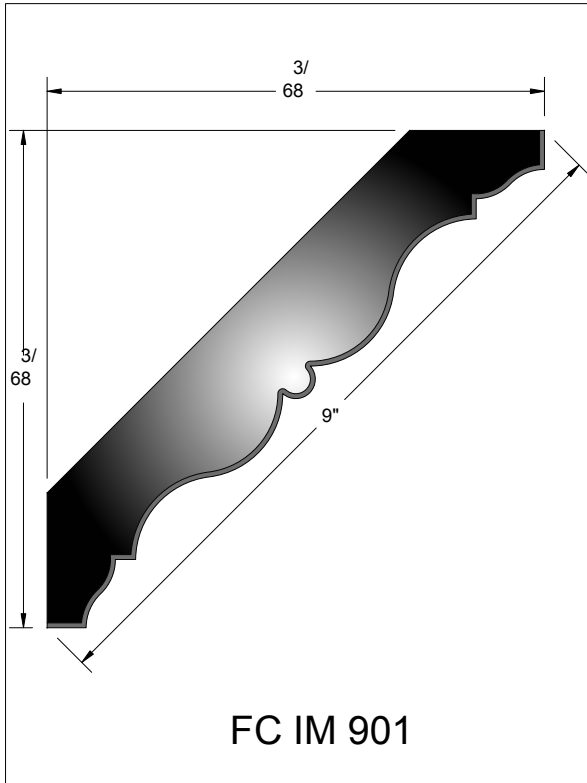

INTERIOR
MOULDINGS

Crown 900 Series

128 Milvan Drive
Toronto, Ontario
Canada M9L 1Z9
Tel.: (416) 741-6444
Fax: (416) 744-3888
Mob: (416) 315-4724

FC IM 901

FC IM 902

FC IM 903

FC IM 904