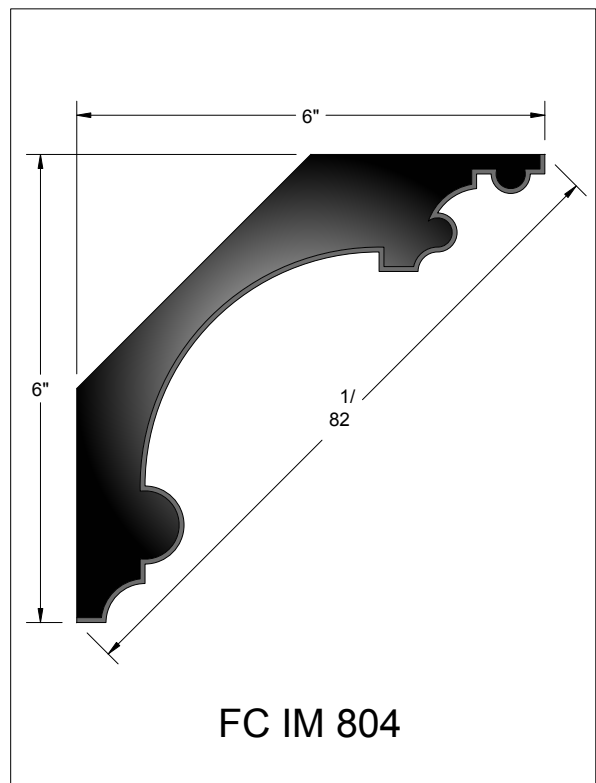

INTERIOR
MOULDINGS

Crown 800 Series

128 Milvan Drive
Toronto, Ontario
Canada M9L 1Z9
Tel.: (416) 741-6444
Fax: (416) 744-3888
Mob: (416) 315-4724

FC IM 801

FC IM 802

FC IM 803

FC IM 804