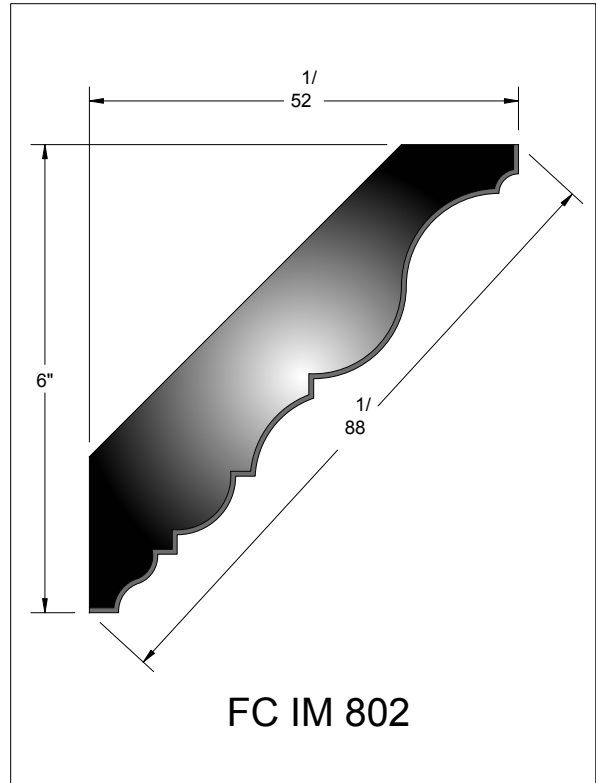

INTERIOR
MOULDINGS

Crown 800 Series

128 Milvan Drive
Toronto, Ontario
Canada M9L 1Z9
Tel.: (416) 741-6444
Fax: (416) 744-3888
Mob: (416) 315-4724

FC IM 801

FC IM 802

FC IM 803

FC IM 804