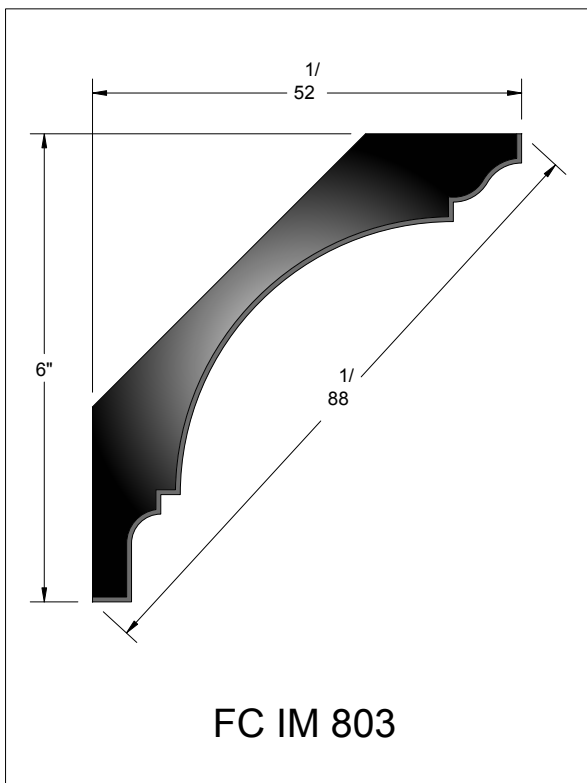

INTERIOR
MOULDINGS

Crown 800 Series

128 Milvan Drive
Toronto, Ontario
Canada M9L 1Z9
Tel.: (416) 741-6444
Fax: (416) 744-3888
Mob: (416) 315-4724

FC IM 801

FC IM 802

FC IM 803

FC IM 804