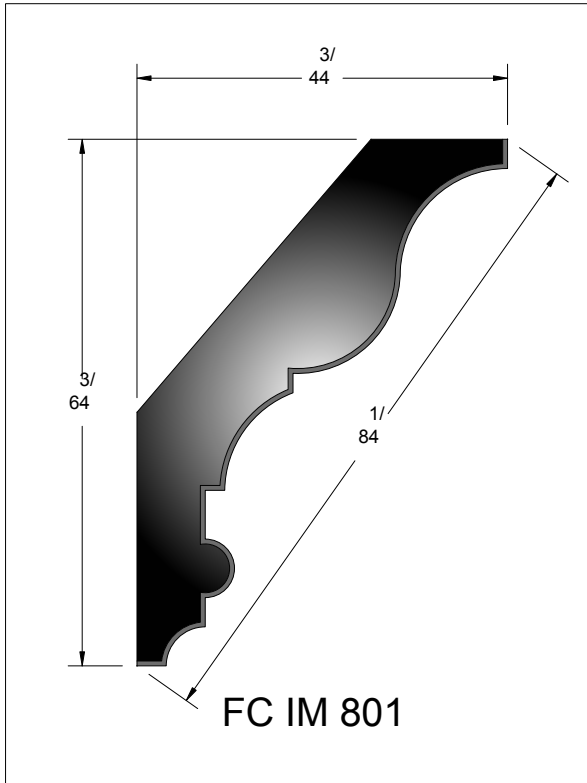

INTERIOR
MOULDINGS

Crown 800 Series

128 Milvan Drive
Toronto, Ontario
Canada M9L 1Z9
Tel.: (416) 741-6444
Fax: (416) 744-3888
Mob: (416) 315-4724

FC IM 801

FC IM 802

FC IM 803

FC IM 804