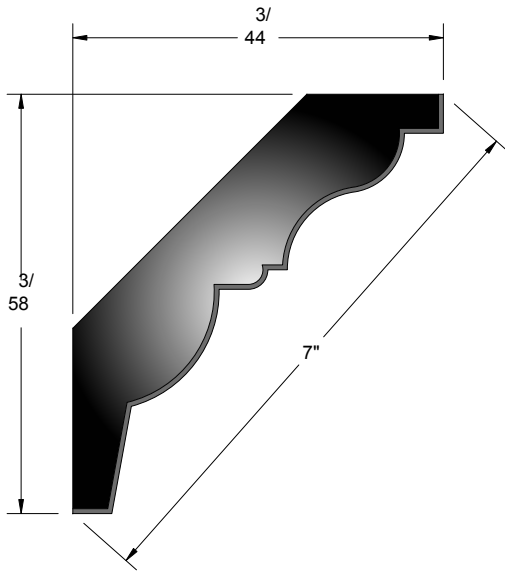

INTERIOR  
MOULDINGS

Crown 700 Series

128 Milvan Drive  
Toronto, Ontario  
Canada M9L 1Z9  
Tel.: (416) 741-6444  
Fax: (416) 744-3888  
Mob: (416) 315-4724

FC IM 701

FC IM 702

FC IM 703

FC IM 704