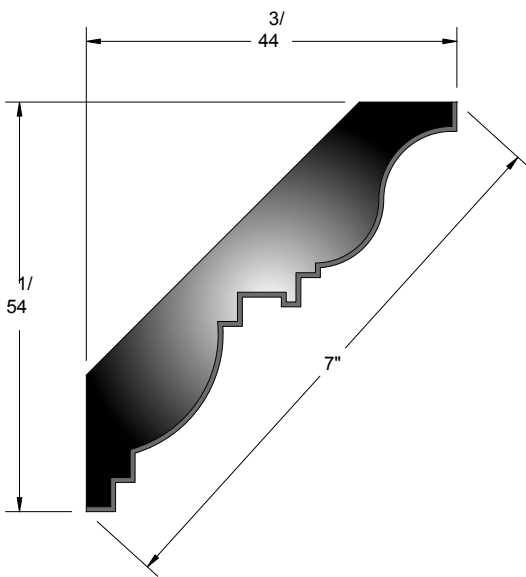

INTERIOR  
MOULDINGS

Crown 700 Series

128 Milvan Drive  
Toronto, Ontario  
Canada M9L 1Z9  
Tel.: (416) 741-6444  
Fax: (416) 744-3888  
Mob: (416) 315-4724

FC IM 701

FC IM 702

FC IM 703

FC IM 704