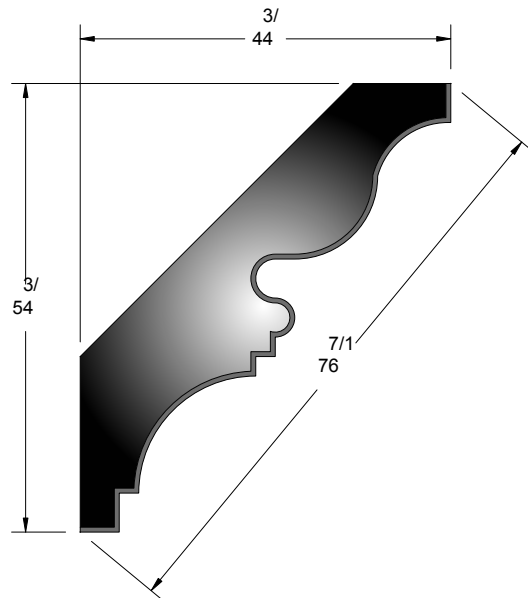

INTERIOR  
MOULDINGS

Crown 700 Series

128 Milvan Drive  
Toronto, Ontario  
Canada M9L 1Z9  
Tel.: (416) 741-6444  
Fax: (416) 744-3888  
Mob: (416) 315-4724

FC IM 701

FC IM 702

FC IM 703

FC IM 704