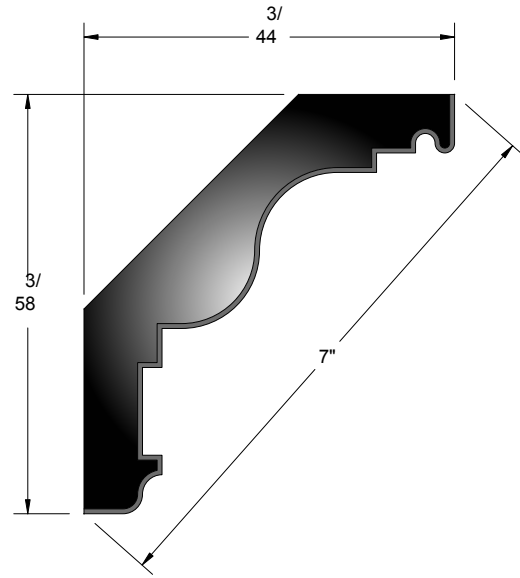

INTERIOR  
MOULDINGS

Crown 700 Series

128 Milvan Drive  
Toronto, Ontario  
Canada M9L 1Z9  
Tel.: (416) 741-6444  
Fax: (416) 744-3888  
Mob: (416) 315-4724

FC IM 701

FC IM 702

FC IM 703

FC IM 704