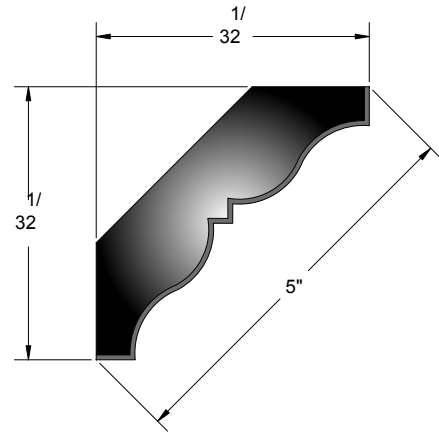

INTERIOR
MOULDINGS

Crown 500 Series

128 Milvan Drive
Toronto, Ontario
Canada M9L 1Z9
Tel.: (416) 741-6444
Fax: (416) 744-3888
Mob: (416) 315-4724

FC IM 505

FC IM 506

FC IM 507

FC IM 508