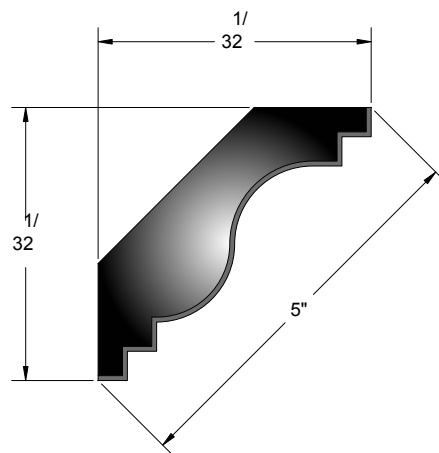

INTERIOR
MOULDINGS

Crown 500 Series

128 Milvan Drive
Toronto, Ontario
Canada M9L 1Z9
Tel.: (416) 741-6444
Fax: (416) 744-3888
Mob: (416) 315-4724

FC IM 505

FC IM 506

FC IM 507

FC IM 508