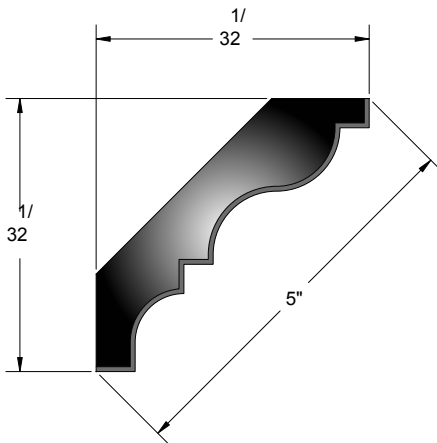

INTERIOR
MOULDINGS

Crown 500 Series

128 Milvan Drive
Toronto, Ontario
Canada M9L 1Z9
Tel.: (416) 741-6444
Fax: (416) 744-3888
Mob: (416) 315-4724

FC IM 505

FC IM 506

FC IM 507

FC IM 508