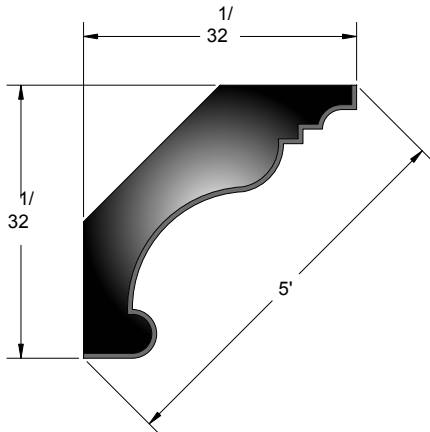

INTERIOR
MOULDINGS

Crown 500 Series

128 Milvan Drive
Toronto, Ontario
Canada M9L 1Z9
Tel.: (416) 741-6444
Fax: (416) 744-3888
Mob: (416) 315-4724

FC IM 505

FC IM 506

FC IM 507

FC IM 508