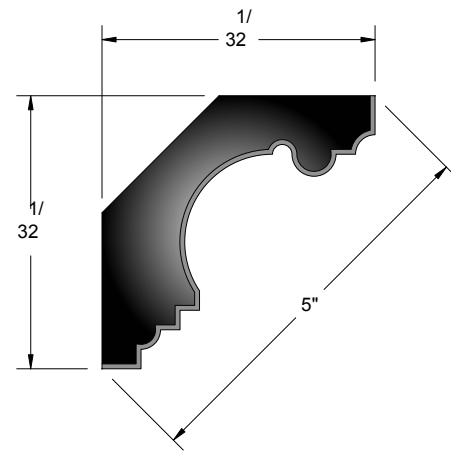

INTERIOR
MOULDINGS

Crown 500 Series

128 Milvan Drive
Toronto, Ontario
Canada M9L 1Z9
Tel.: (416) 741-6444
Fax: (416) 744-3888
Mob: (416) 315-4724

FC IM 501

FC IM 502

FC IM 503

FC IM 504