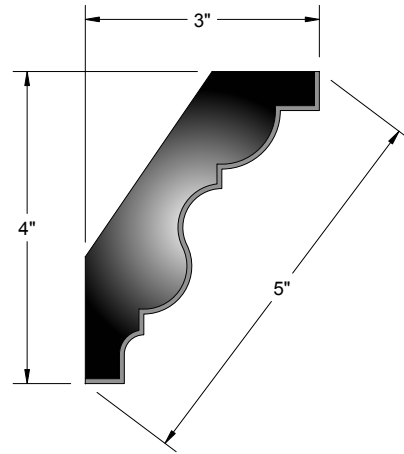

INTERIOR
MOULDINGS

Crown 500 Series

128 Milvan Drive
Toronto, Ontario
Canada M9L 1Z9
Tel.: (416) 741-6444
Fax: (416) 744-3888
Mob: (416) 315-4724

FC IM 501

FC IM 502

FC IM 503

FC IM 504