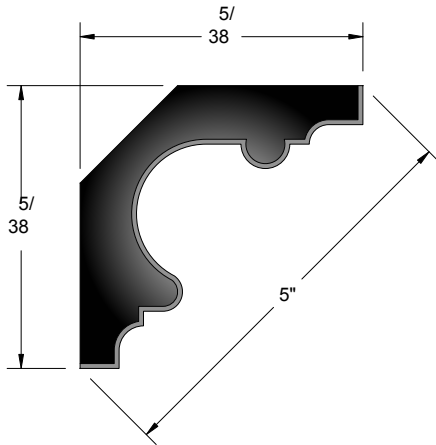

INTERIOR
MOULDINGS

Crown 500 Series

128 Milvan Drive
Toronto, Ontario
Canada M9L 1Z9
Tel.: (416) 741-6444
Fax: (416) 744-3888
Mob: (416) 315-4724

FC IM 501

FC IM 502

FC IM 503

FC IM 504