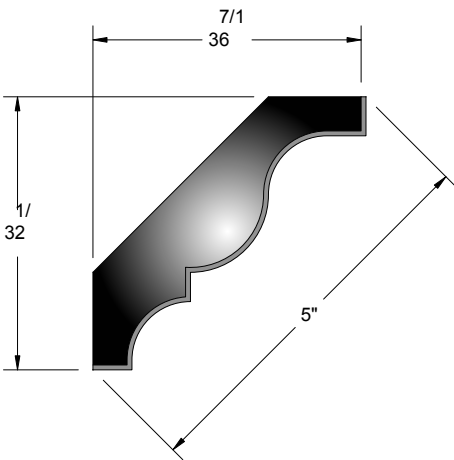

INTERIOR
MOULDINGS

Crown 500 Series

128 Milvan Drive
Toronto, Ontario
Canada M9L 1Z9
Tel.: (416) 741-6444
Fax: (416) 744-3888
Mob: (416) 315-4724

FC IM 501

FC IM 502

FC IM 503

FC IM 504